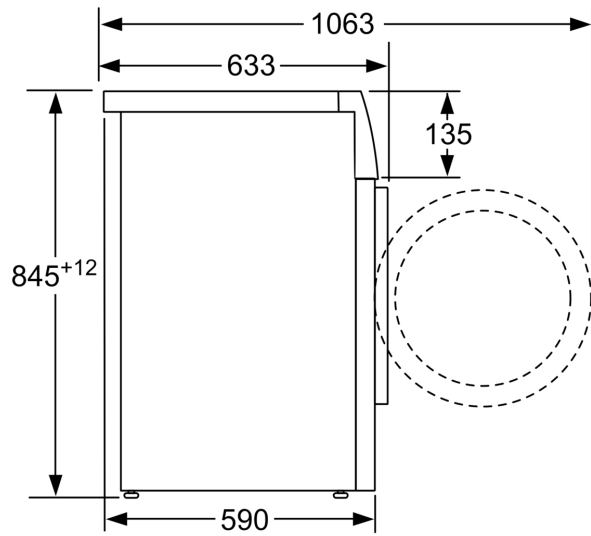

Διαστάσεις & εγκατάσταση συσκευής

- Διαστάσεις (ΥxΠxΒ): 84.5 cm x 59.8 cm x 63.3 cm
- Βάθος κορμού συσκευής, χωρίς την πόρτα: 59.0 cm
- Βάθος με την πόρτα ανοικτή: 106.3 cm

¹ Κλίμακα ενεργειακών κλάσεων από A έως G

Διαστάσεις σε mm