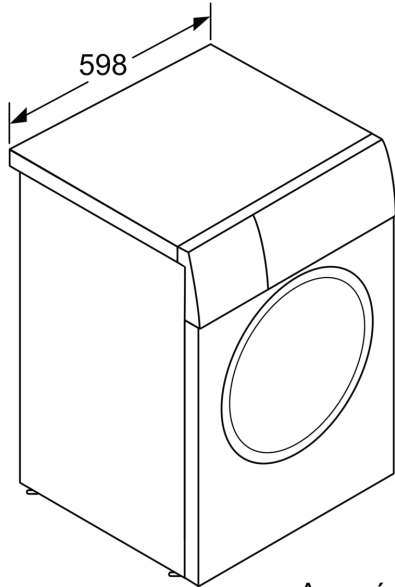

Σειρά 4, Πλυντήριο ρούχων
εμπρόσθια φόρτωσης, 8 kg, 1400
rpm
WAN282W1GR

Διαστάσεις σε mm