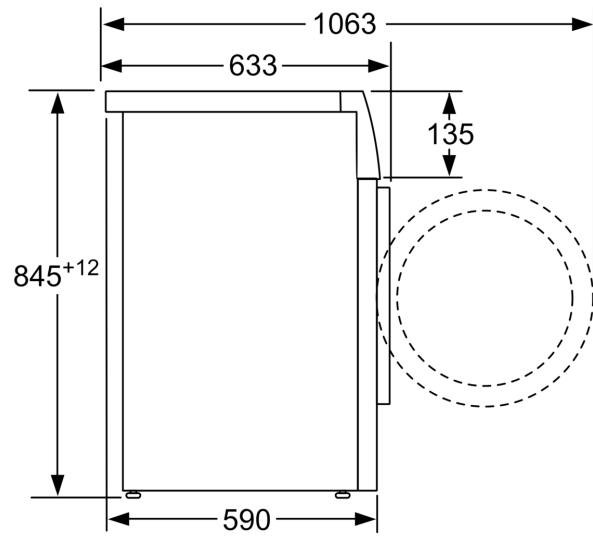

Διαστάσεις & εγκατάσταση συσκευής

- Διαστάσεις (ΥxΠxB): 84.8 cm x 59.8 cm x 63.2 cm
- Βάθος κορμού συσκευής, χωρίς την πόρτα: 59.0 cm
- Βάθος με την πόρτα ανοικτή: 106.3 cm

¹ Κλίμακα ενεργειακών κλάσεων από A έως G

Διαστάσεις σε mm