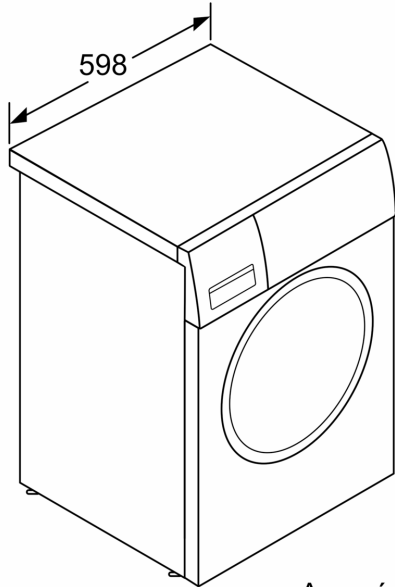

Σειρά 4, Πλυντήριο ρούχων
εμπρόσθια φόρτωσης, 8 kg, 1400
rpm
WAN282L8GR

Διαστάσεις σε mm