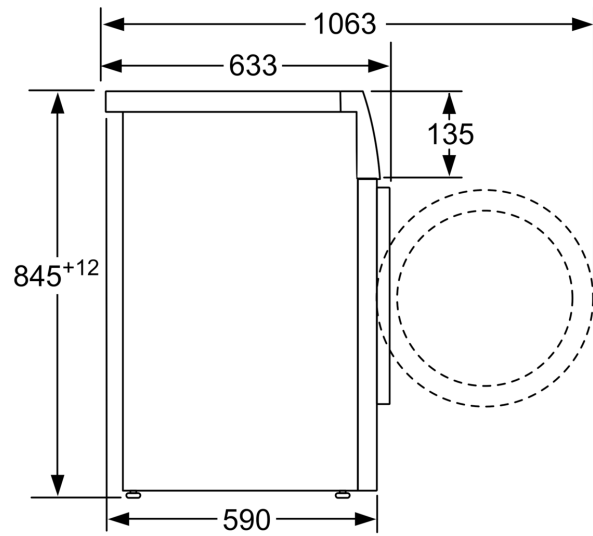

Διαστάσεις & εγκατάσταση συσκευής

- Διαστάσεις (ΥxΠxΒ): 84.5 cm x 59.8 cm x 63.3 cm
- Βάθος κορμού συσκευής, χωρίς την πόρτα: 59.0 cm
- Βάθος με την πόρτα ανοικτή: 106.3 cm

¹ Κλίμακα ενεργειακών κλάσεων από A έως G

Διαστάσεις σε mm