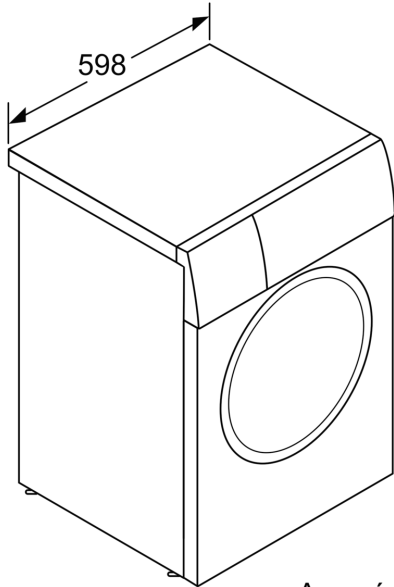

Σειρά 4, Πλυντήριο ρούχων
εμπρόσθια φόρτωσης, 8 kg, 1400
rpm
WAN282E1GR

Διαστάσεις σε mm