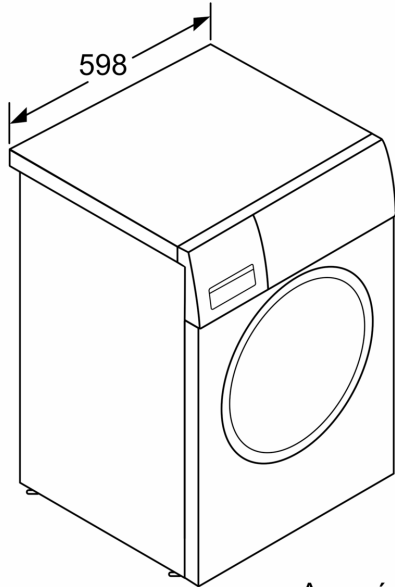

### Διαστάσεις & εγκατάσταση συσκευής

- Διαστάσεις (ΥxΠxΒ): 84.8 cm x 59.8 cm x 63.2 cm
- Βάθος κορμού συσκευής, χωρίς την πόρτα: 59.0 cm
- Βάθος με την πόρτα ανοικτή: 106.3 cm

<sup>1</sup> Κλίμακα ενεργειακών κλάσεων από A έως G

Διαστάσεις σε mm

Διαστάσεις σε mm