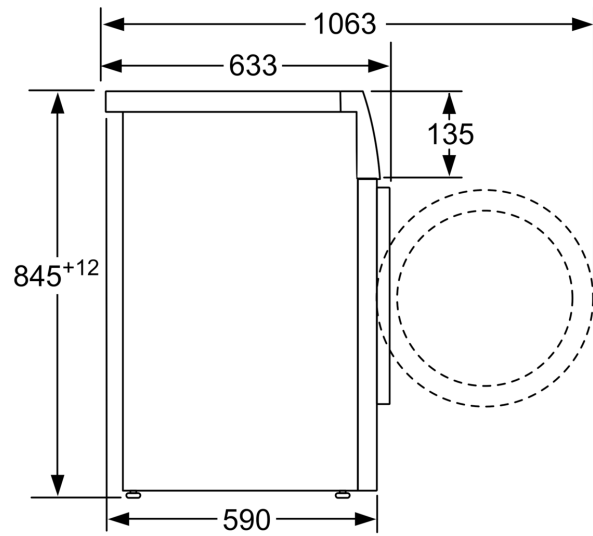

### Διαστάσεις & εγκατάσταση συσκευής

- Διαστάσεις (ΥxΠxΒ): 84.8 cm x 59.8 cm x 63.2 cm
- Βάθος κορμού συσκευής, χωρίς την πόρτα: 59.0 cm
- Βάθος με την πόρτα ανοικτή: 106.3 cm

<sup>1</sup> Κλίμακα ενεργειακών κλάσεων από A έως G

Διαστάσεις σε mm

Διαστάσεις σε mm