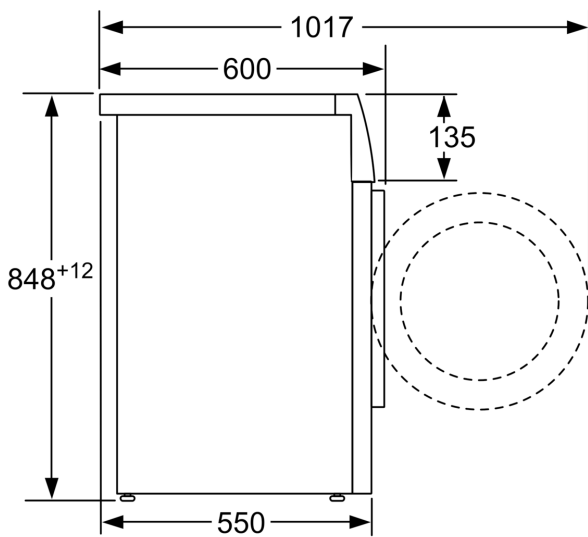

Διαστάσεις & εγκατάσταση συσκευής

- Διαστάσεις (ΥxΠxΒ): 84.8 cm x 59.8 cm x 60.0 cm
- Βάθος κορμού συσκευής, χωρίς την πόρτα: 55.0 cm
- Βάθος με την πόρτα ανοικτή: 101.7 cm

¹ Κλίμακα ενεργειακών κλάσεων από A έως G

Διαστάσεις σε mm

Διαστάσεις σε mm

Διαστάσεις σε mm