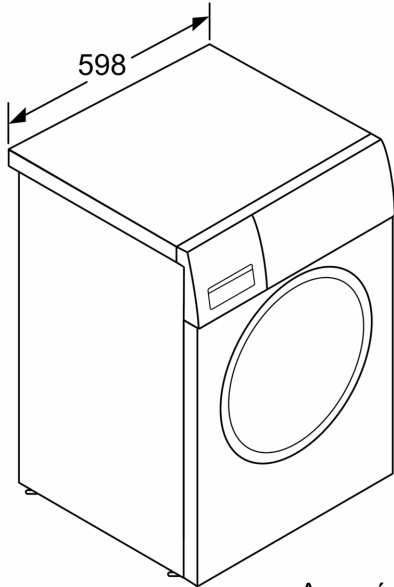

Διαστάσεις & εγκατάσταση συσκευής

- Διαστάσεις (ΥxΠxΒ): 84.8 cm x 59.8 cm x 60.0 cm
- Βάθος κορμού συσκευής, χωρίς την πόρτα: 55.0 cm
- Βάθος με την πόρτα ανοικτή: 101.7 cm

¹ Κλίμακα ενεργειακών κλάσεων από A έως G

Διαστάσεις σε mm

Διαστάσεις σε mm

Διαστάσεις σε mm