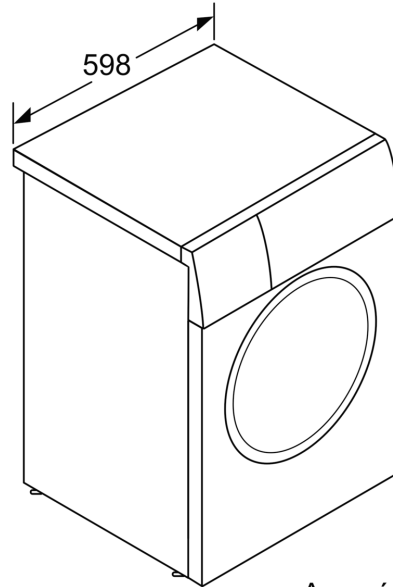

Διαστάσεις & εγκατάσταση συσκευής

- Διαστάσεις (ΥxΠxΒ): 84.8 cm x 59.8 cm x 60.0 cm
- Βάθος κορμού συσκευής, χωρίς την πόρτα: 55.0 cm
- Βάθος με την πόρτα ανοικτή: 101.7 cm

¹ Κλίμακα ενεργειακών κλάσεων από A έως G

Διαστάσεις σε mm

Διαστάσεις σε mm

Διαστάσεις σε mm