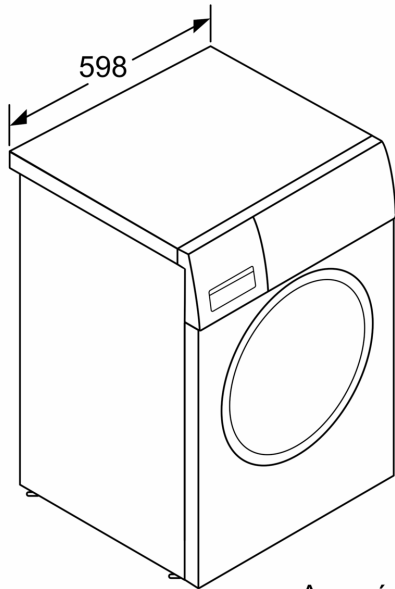

Διαστάσεις & εγκατάσταση συσκευής

- Διαστάσεις (ΥxΠxΒ): 84.8 cm x 59.8 cm x 60.0 cm
- Βάθος κορμού συσκευής, χωρίς την πόρτα: 55.0 cm
- Βάθος με την πόρτα ανοικτή: 101.7 cm

¹ Κλίμακα ενεργειακών κλάσεων από A έως G

Διαστάσεις σε mm

Διαστάσεις σε mm

Διαστάσεις σε mm