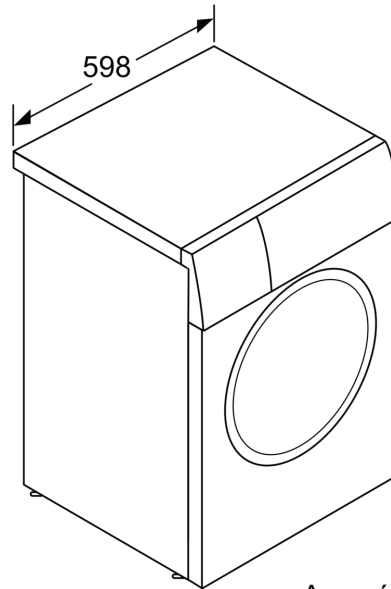

Διαστάσεις & εγκατάσταση συσκευής

- Διαστάσεις (ΥxΠxΒ): 84.8 cm x 59.8 cm x 60.0 cm
- Βάθος κορμού συσκευής, χωρίς την πόρτα: 55.0 cm
- Βάθος με την πόρτα ανοικτή: 101.7 cm

¹ Κλίμακα ενεργειακών κλάσεων από A έως G

Διαστάσεις σε mm

Διαστάσεις σε mm

Διαστάσεις σε mm