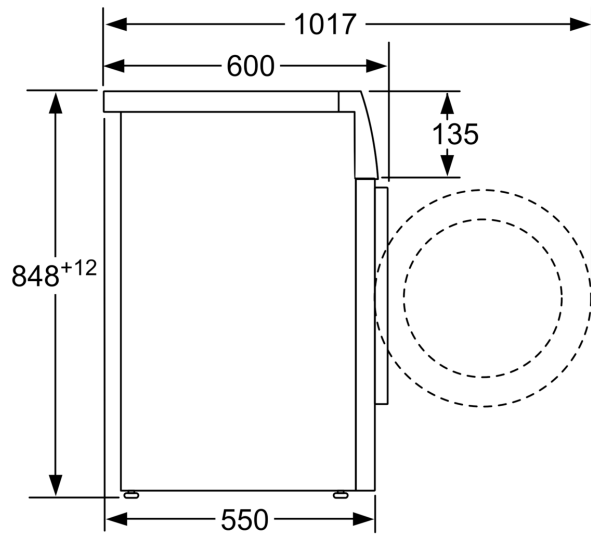

**Τεχνικά στοιχεία**

Χωρητικότητα: .....	8.0 kg
Εντοιχιζόμενη / Ελεύθερη: .....	Ελεύθερη συσκευή
Ύψος υποτοιχισμού: .....	-2 mm
Διαστάσεις κορμού συσκευής, χωρίς πόρτα (ΥxΠxΒ): .....	848 x 598 x 550 mm
Καθαρό βάρος: .....	68.7 kg
Ισχύς: .....	2300 W
Ηλεκτρικό ρεύμα: .....	10 A
Τάση: .....	220-240 V
Συχνότητα: .....	50 Hz
Μήκος καλωδίου ηλεκτρικής παροχής: .....	210.0 cm
Φορά ανοίγματος πόρτας: .....	Μεντεσές αριστερά
Ροδάκια: .....	Όχι
Κωδικός EAN: .....	4242002920580
Τύπος εγκατάστασης: .....	Ελεύθερα

### **Χαρακτηριστικά ασφαλείας**

- Προστασία από τις διαρροές νερού
- Κλείδωμα ασφαλείας για παιδιά

**Σειρά 4, Πλυντήριο ρούχων  
εμπρόσθια φόρτωσης, 8 kg, 1400  
rpm  
WAN28068GR**

Διαστάσεις σε mm

Διαστάσεις σε mm