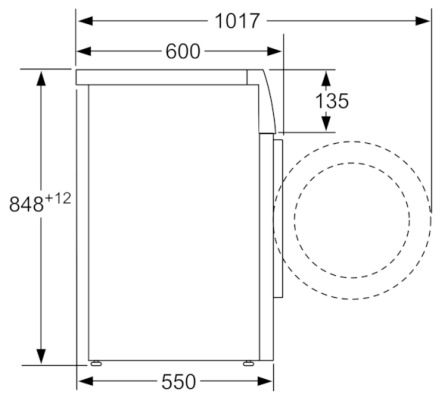

#### Προγράμματα & επιλογές

\*\* Οι τιμές είναι στρογγυλοποιημένες

**Serie | 4, Πλυντήριο ρούχων εμπρόσθιας φόρτωσης, 8 kg, 1200 rpm  
WAN24268GR**

Διαστάσεις σε mm

Διαστάσεις σε mm