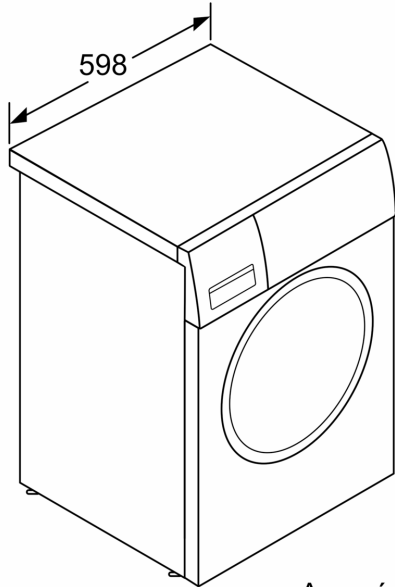

**Σειρά 4, Πλυντήριο ρούχων
εμπρόσθια φόρτωσης, 7 kg, 1200
rpm
WAN24167GR**

Διαστάσεις σε mm