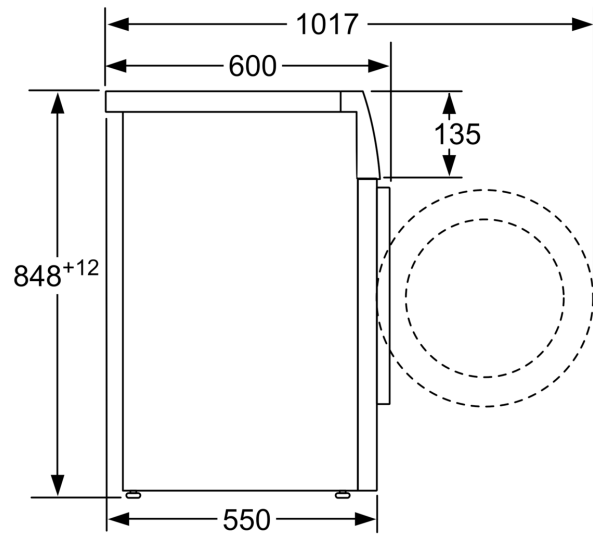

Διαστάσεις σε mm