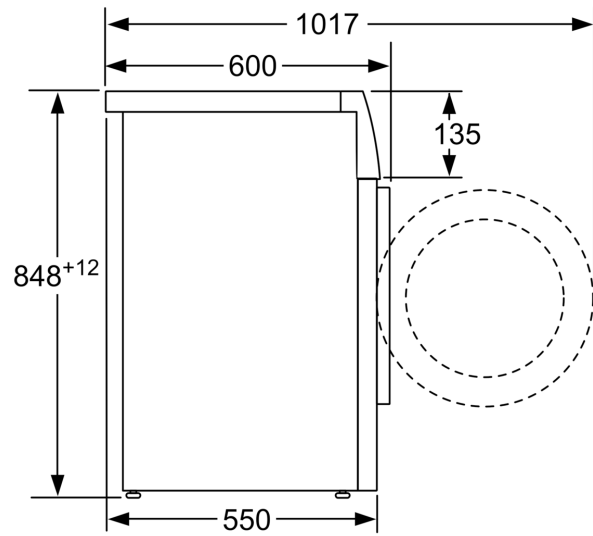

Διαστάσεις & εγκατάσταση συσκευής

- Διαστάσεις (ΥxΠxΒ): 84.8 cm x 59.8 cm x 60.0 cm
- Βάθος κορμού συσκευής, χωρίς την πόρτα: 55.0 cm
- Βάθος με την πόρτα ανοικτή: 101.7 cm

¹ Κλίμακα ενεργειακών κλάσεων από A έως G

Διαστάσεις σε mm

Διαστάσεις σε mm