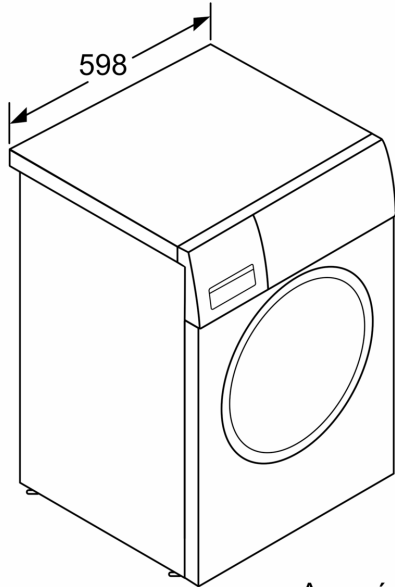

Διαστάσεις & εγκατάσταση συσκευής

- Διαστάσεις (ΥxΠxΒ): 84.8 cm x 59.8 cm x 60.0 cm
- Βάθος κορμού συσκευής, χωρίς την πόρτα: 55.0 cm
- Βάθος με την πόρτα ανοικτή: 101.7 cm

¹ Κλίμακα ενεργειακών κλάσεων από A έως G

Διαστάσεις σε mm

Διαστάσεις σε mm