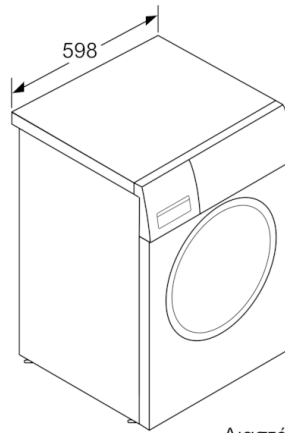

Ενδείξεις & χειρισμός συσκευής

- Μεγάλη οθόνη με ενδείξεις πορείας του προγράμματος, στροφών στυψίματος, υπόλοιπου χρόνου λειτουργίας και προτεινόμενου φορτίου.
- Ηχητικό σήμα λήξης προγράμματος
- Μετόπη με κείμενο στα Ελληνικά

**Serie | 4, Πλυντήριο ρούχων εμπρόσθιας φόρτωσης, 8 kg, 1200 rpm
WAN24068GR**

Διαστάσεις σε mm

Διαστάσεις σε mm