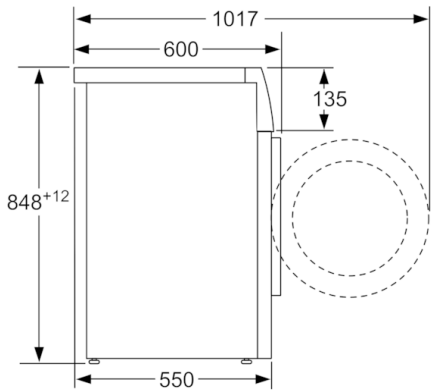

Τεχνικά στοιχεία

Εντοιχιζόμενη / Ελεύθερη :	Ελεύθερη συσκευή
Ύψος υποτοιχιισμού (mm) :	850
Διαστάσεις του προϊόντος (Υ x Π x Β) (mm) :	848 x 598 x 550
Καθαρό βάρος (kg) :	67,898
Ονομαστική ισχύς (W) :	2300
Ηλεκτρικό ρεύμα (A) :	10
Τάση (V) :	220-240
Συχνότητα (Hz) :	50
Πιστοποιητικά έγκρισης :	CE, VDE
Μήκος καλωδίου ηλεκτρικής παροχής (cm) :	160
Κατηγορία απόδοσης πλύσης :	A
Φορά ανοίγματος πόρτας :	Μεντεσές αριστερά
Ροδάκια :	Όχι
Κωδικός EAN :	4242002920573
Χωρητικότητα στα Βαμβακερά (kg) - NEA (2010/30/EC) :	8,0
Κλάση ενεργειακής απόδοσης (2010/30/EC) :	A+++
Ετήσια κατανάλωση ενέργειας (kWh/έτος) (2010/30/EC) :	176,00
:	0,12
:	0,50
Ετήσια κατανάλωση νερού (lt/έτος) (2010/30/EC) :	9900
Κατηγορία απόδοσης στυψίματος :	B
Μέγιστη ταχύτητα στυψίματος (rpm) - NEA (2010/30/EC) :	1155
Μέση διάρκεια προγράμματος Βαμβακερά 40°C με μερικό φορτίο (min) - NEA (2010/30/EC) :	200
Μέση διάρκεια προγράμματος Βαμβακερά 60°C με πλήρες φορτίο (min) - NEA (2010/30/EC) :	200
Μέση διάρκεια προγράμματος Βαμβακερά 60°C με μερικό φορτίο (min) - NEA (2010/30/EC) :	200
Επίπεδο θορύβου πλύσης (dB(A) re 1 pW) :	55
Επίπεδο θορύβου στυψίματος (dB(A) re 1 pW) :	76
Τύπος εγκατάστασης :	Ελεύθερη συσκευή

**Serie | 4, Πλυντήριο ρούχων εμπρόσθιας φόρτωσης, 8 kg, 1200 rpm
WAN24068GR**

Διαστάσεις σε mm

Διαστάσεις σε mm