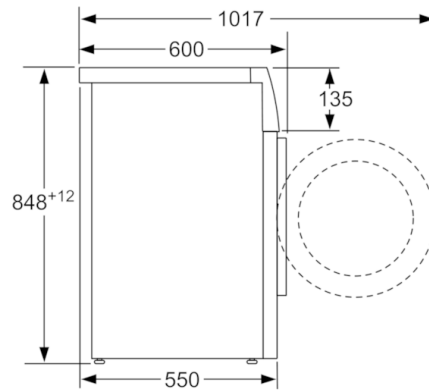

#### Ενδείξεις και χειρισμός συσκευής

- Μεγάλη οθόνη με ενδείξεις πορείας του προγράμματος, στροφών στυψίματος, υπόλοιπου χρόνου λειτουργίας και προτεινόμενου φορτίου.
- Ηχητικό σήμα λήξης προγράμματος
- Μετόπη με κείμενο στα Ελληνικά

**Serie | 4 Πλυντήρια ρούχων****WAN24067GR****Πλήρως αυτόματο πλυντήριο 7 κιλών**

Διαστάσεις σε mm

Διαστάσεις σε mm