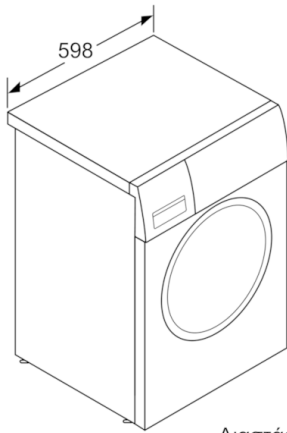

Serie | 4 Πλυντήρια ρούχων

WAN24067GR

Πλήρως αυτόματο πλυντήριο 7 κιλών

Διαστάσεις σε mm