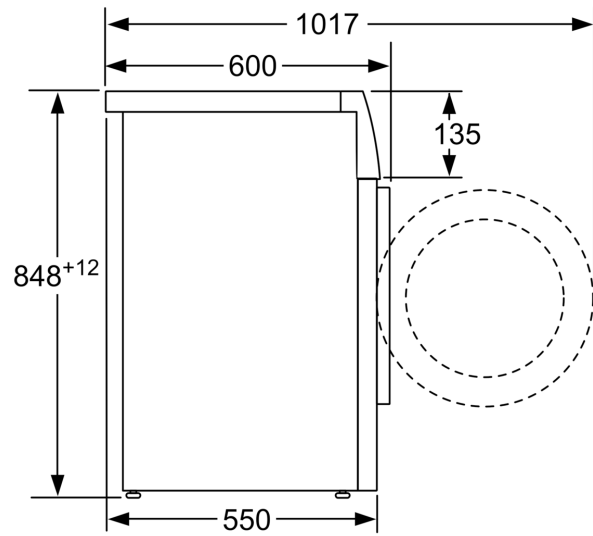

### Διαστάσεις & εγκατάσταση συσκευής

- Διαστάσεις (ΥxΠxΒ): 84.8 cm x 59.8 cm x 60.0 cm
- Βάθος κορμού συσκευής, χωρίς την πόρτα: 55.0 cm
- Βάθος με την πόρτα ανοικτή: 101.7 cm

<sup>1</sup> Κλίμακα ενεργειακών κλάσεων από A έως G

\*\* Οι τιμές είναι στρογγυλοποιημένες

Σειρά 4, Πλυντήριο ρούχων  
εμπρόσθια φόρτωσης, 8 kg, 1200  
rpm  
WAN24018GR

Διαστάσεις σε mm

Διαστάσεις σε mm