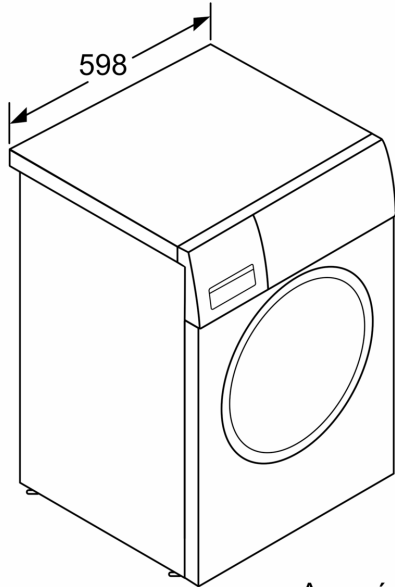

Σειρά 4, Πλυντήριο ρούχων
εμπρόσθια φόρτωσης, 8 kg, 1200
rpm
WAN24018GR

Διαστάσεις σε mm