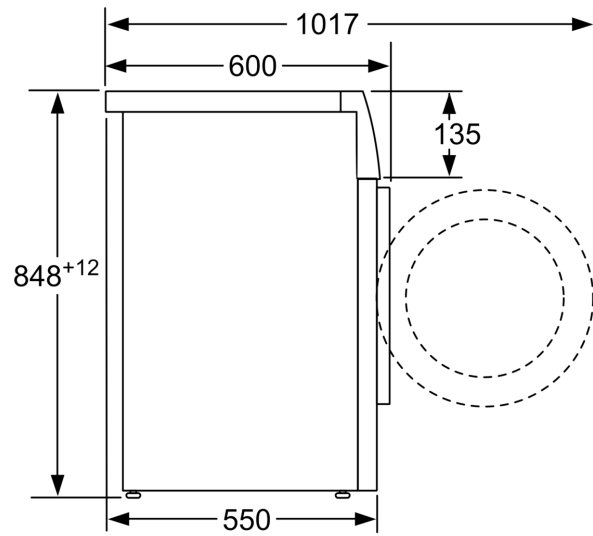

Διαστάσεις & εγκατάσταση συσκευής

- Διαστάσεις (Υ x Π x Β): 84.8 cm x 59.8 cm x 60.0 cm
- Βάθος κορμού συσκευής, χωρίς την πόρτα: 55.0 cm
- Βάθος με την πόρτα ανοικτή: 101.7 cm

¹ Κλίμακα ενεργειακών κλάσεων από A έως G

**Σειρά 4, Πλυντήριο ρούχων
εμπρόσθια φόρτωσης, 7 kg, 1000
rpm
WAN20107GR**

Διαστάσεις σε mm

Διαστάσεις σε mm