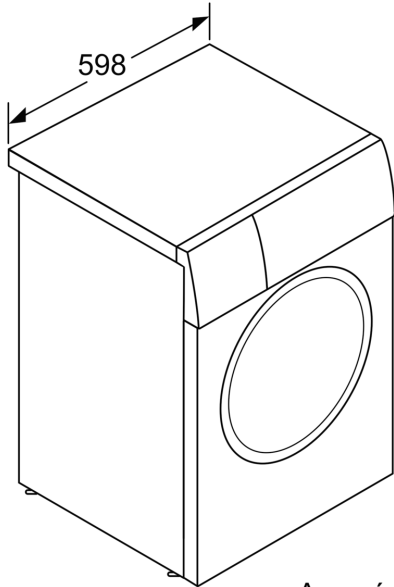

Διαστάσεις & εγκατάσταση συσκευής

- Διαστάσεις (Υ x Π x Β): 84.8 cm x 59.8 cm x 60.0 cm
- Βάθος κορμού συσκευής, χωρίς την πόρτα: 55.0 cm
- Βάθος με την πόρτα ανοικτή: 101.7 cm

¹ Κλίμακα ενεργειακών κλάσεων από A έως G

**Σειρά 4, Πλυντήριο ρούχων
εμπρόσθια φόρτωσης, 7 kg, 1000
rpm
WAN20107GR**

Διαστάσεις σε mm

Διαστάσεις σε mm