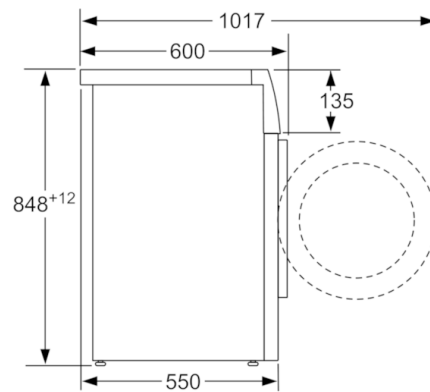

Τεχνικά στοιχεία

Εντοιχιζόμενη / Ελεύθερη :	Ελεύθερη συσκευή
Ύψος υποτοιχισμού (mm) :	850
Διαστάσεις του προϊόντος (Υ x Π x Β) (mm) :	848 x 598 x 550
Καθαρό βάρος (kg) :	77,319
Ονομαστική ισχύς (W) :	2300
Ηλεκτρικό ρεύμα (A) :	10
Τάση (V) :	220-240
Συχνότητα (Hz) :	50
Πιστοποιητικά έγκρισης :	CE, VDE
Μήκος καλωδίου ηλεκτρικής παροχής (cm) :	210
Κατηγορία απόδοσης πλύσης :	A
Φορά ανοίγματος πόρτας :	Μεντεσές αριστερά
Ροδάκια :	Όχι
Κωδικός EAN :	4242002961750
Χωρητικότητα στα Βαμβακερά (kg) - NEA (2010/30/EC) :	7,0
Κλάση ενεργειακής απόδοσης (2010/30/EC) :	A+++
Ετήσια κατανάλωση ενέργειας (kWh/έτος) (2010/30/EC) :	157,00
Ισχύς σε κατάσταση εκτός λειτουργίας (W) - NEA (2010/30/EC) :	0,12
Ισχύς σε κατάσταση αναμονής (W) - NEA (2010/30/EC) :	0,50
Ετήσια κατανάλωση νερού (lt/έτος) (2010/30/EC) :	9020
Κατηγορία απόδοσης στυψίματος :	C
Μέγιστη ταχύτητα στυψίματος (rpm) - NEA (2010/30/EC) :	1000
Μέση διάρκεια προγράμματος Βαμβακερά 40°C με μερικό φορτίο (min) - NEA (2010/30/EC) :	200
Μέση διάρκεια προγράμματος Βαμβακερά 60°C με πλήρες φορτίο (min) - NEA (2010/30/EC) :	200
Μέση διάρκεια προγράμματος Βαμβακερά 60°C με μερικό φορτίο (min) - NEA (2010/30/EC) :	200
Επίπεδο θορύβου πλύσης (dB(A) re 1 pW) :	54
Επίπεδο θορύβου στυψίματος (dB(A) re 1 pW) :	74
Τύπος εγκατάστασης :	Ελεύθερη συσκευή

Ενδείξεις και χειρισμός συσκευής

- Μεγάλη οθόνη με ενδείξεις πορείας του προγράμματος, στροφών στυψίματος, υπόλοιπου χρόνου λειτουργίας και προτεινόμενου φορτίου.
- Ηχητικό σήμα λήξης προγράμματος
- Μετόπη με κείμενο στα Ελληνικά

Serie | 4 Πλυντήρια ρούχων**WAN20067GR****Πλήρως αυτόματο πλυντήριο 7 κιλών**

Διαστάσεις σε mm

Διαστάσεις σε mm