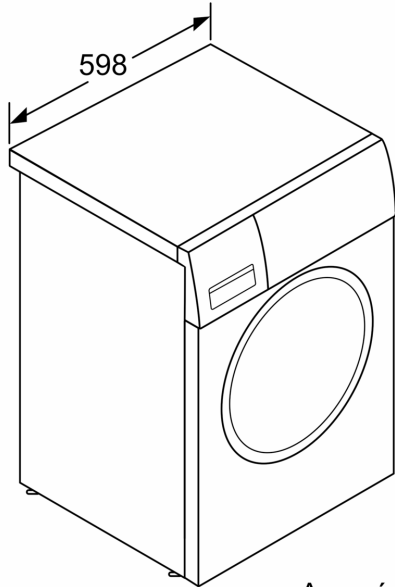

### Διαστάσεις & εγκατάσταση συσκευής

- Διαστάσεις (ΥxΠxB): 84.8 cm x 59.8 cm x 63.2 cm
- Βάθος κορμού συσκευής, χωρίς την πόρτα: 59.0 cm
- Βάθος με την πόρτα ανοικτή: 106.3 cm

<sup>1</sup> Κλίμακα ενεργειακών κλάσεων από A έως G

Διαστάσεις σε mm

Διαστάσεις σε mm