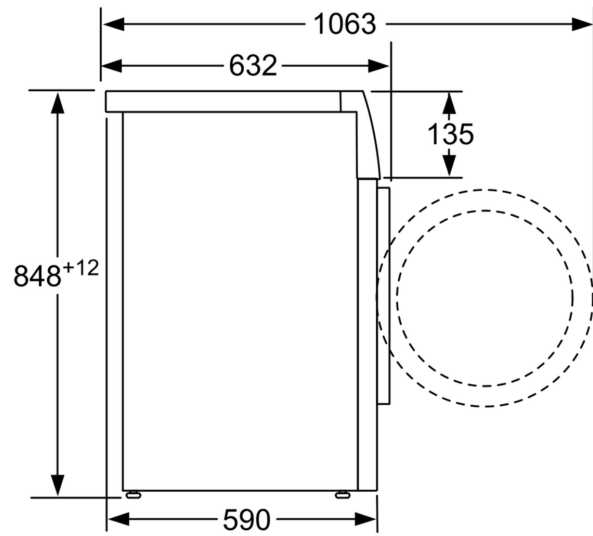

### Διαστάσεις & εγκατάσταση συσκευής

- Διαστάσεις (ΥxΠxB): 84.8 cm x 59.8 cm x 63.2 cm
- Βάθος κορμού συσκευής, χωρίς την πόρτα: 59.0 cm
- Βάθος με την πόρτα ανοικτή: 106.3 cm

<sup>1</sup> Κλίμακα ενεργειακών κλάσεων από A έως G

Διαστάσεις σε mm

Διαστάσεις σε mm