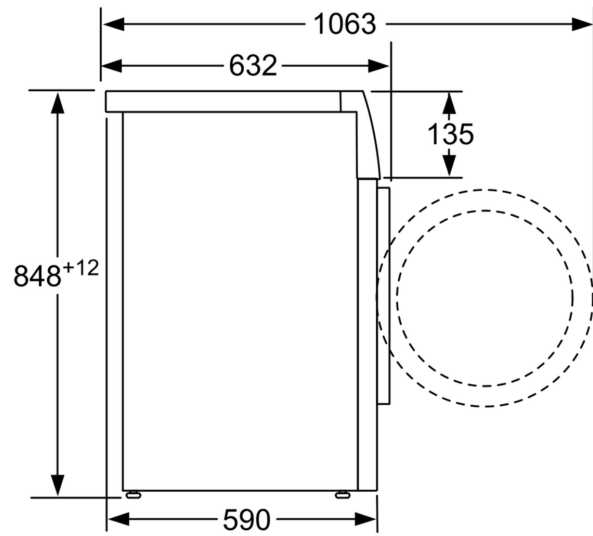

τέλειο αποτέλεσμα

- Αυτοκαθαριζόμενη θήκη απορρυπαντικού
- Εξάρτημα για υγρά απορρυπαντικά στη θήκη
- Προστασία από τις διαρροές νερού
- Κλειδωμα ασφαλείας για παιδιά

Διαστάσεις & εγκατάσταση συσκευής

- Διαστάσεις (ΥxΠxB): 84.8 cm x 59.8 cm x 63.2 cm
- Βάθος κορμού συσκευής, χωρίς την πόρτα: 59.0 cm
- Βάθος με την πόρτα ανοικτή: 106.3 cm

Διαστάσεις σε mm

Διαστάσεις σε mm