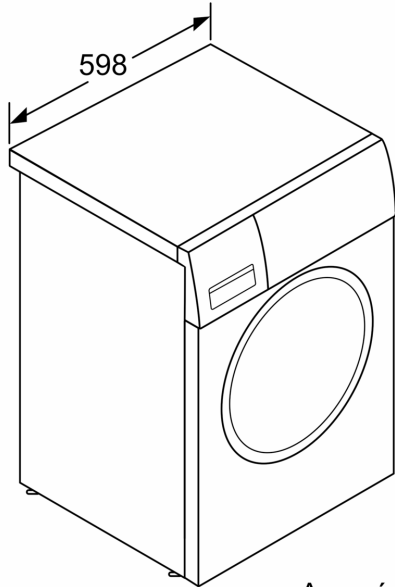

τέλειο αποτέλεσμα

- Αυτοκαθαριζόμενη θήκη απορρυπαντικού
- Εξάρτημα για υγρά απορρυπαντικά στη θήκη
- Προστασία από τις διαρροές νερού
- Κλειδωμα ασφαλείας για παιδιά

Διαστάσεις & εγκατάσταση συσκευής

- Διαστάσεις (ΥxΠxB): 84.8 cm x 59.8 cm x 63.2 cm
- Βάθος κορμού συσκευής, χωρίς την πόρτα: 59.0 cm
- Βάθος με την πόρτα ανοικτή: 106.3 cm

Διαστάσεις σε mm

Διαστάσεις σε mm