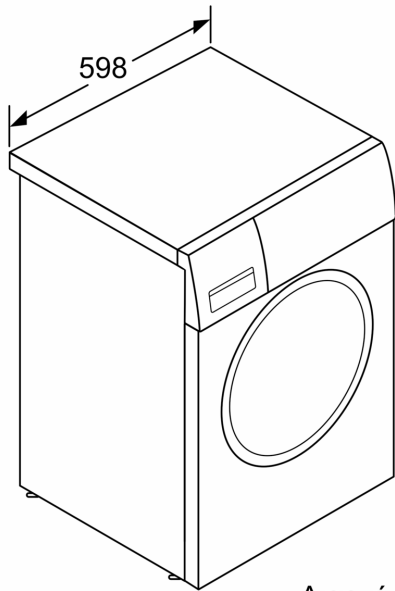

**Σειρά 6, Πλυντήριο ρούχων
εμπρόσθια φόρτωσης, 10 kg
WAL28PH1GR**

Διαστάσεις σε mm