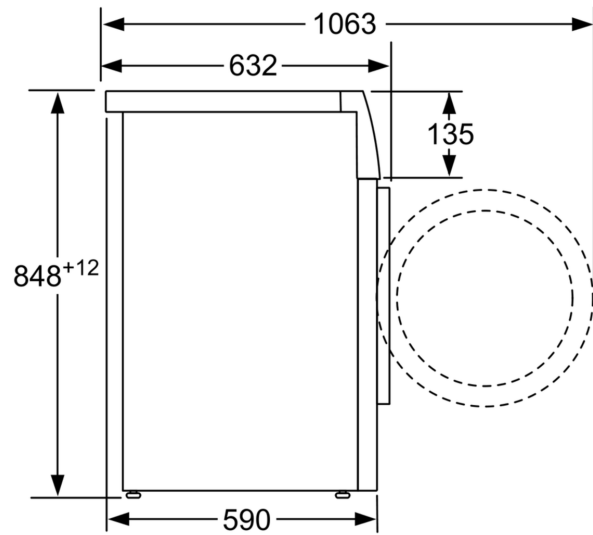

Διαστάσεις & εγκατάσταση συσκευής

- Διαστάσεις (ΥxΠxB): 84.8 cm x 59.8 cm x 63.2 cm
- Βάθος κορμού συσκευής, χωρίς την πόρτα: 59.0 cm
- Βάθος με την πόρτα ανοικτή: 106.3 cm

¹ Κλίμακα ενεργειακών κλάσεων από A έως G

Διαστάσεις σε mm