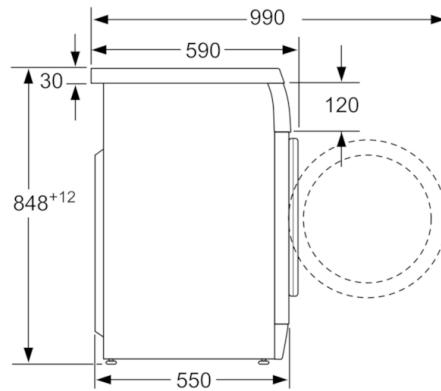

#### Τεχνολογία

- ActiveWater™ - αναγνώριση ποσότητας ρούχων και ρύθμιση της κατανάλωσης νερού
- 3D-WaterFlow - τρισδιάστατος ψεκασμός νερού, για γρήγορη διαβροχή και προστασία των ρούχων
- AntiVibration Design για μείωση κραδασμών και θορύβου
- Έλεγχος μη ισορροπημένης κατανομής φορτίου
- Αναγνώριση αφρού

Διαστάσεις σε mm

Διαστάσεις σε mm