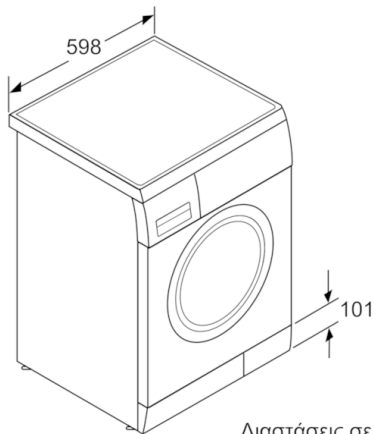

Serie | 2 Πλυντήρια ρούχων

WAE20037IT

Πλήρως αυτόματο πλυντήριο 7 κιλών

Διαστάσεις σε mm