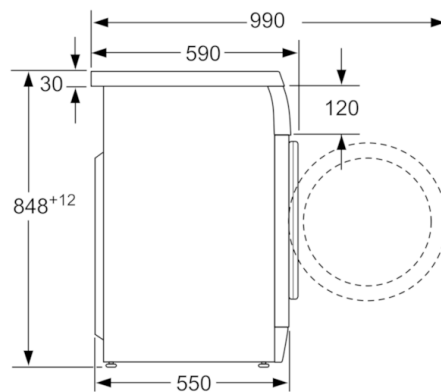

#### Τεχνολογία

- ActiveWater™ - αναγνώριση ποσότητας ρούχων και ρύθμιση της κατανάλωσης νερού
- 3D-WaterFlow - τρισδιάστατος ψεκασμός νερού, για γρήγορη διαβροχή και προστασία των ρούχων
- AntiVibration Design για μείωση κραδασμών και θορύβου
- Έλεγχος μη ισορροπημένης κατανομής φορτίου
- Αναγνώριση αφρού

Διαστάσεις σε mm

Διαστάσεις σε mm