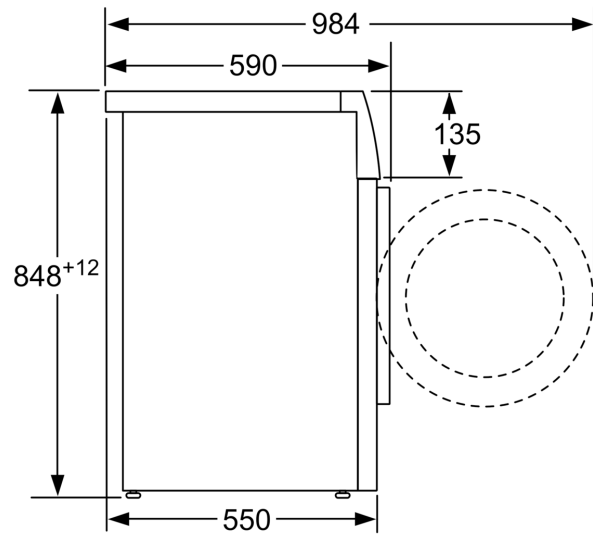

**Τεχνικά στοιχεία**

Χωρητικότητα: .....	6.0 kg
Εντοιχιζόμενη / Ελεύθερη: .....	Ελεύθερη συσκευή
Ύψος υποτοιχισμού: .....	0 mm
Διαστάσεις κορμού συσκευής, χωρίς πόρτα (ΥxΠxΒ): .....	848 x 598 x 550 mm
Καθαρό βάρος: .....	66.0 kg
Ισχύς: .....	2300 W
Ηλεκτρικό ρεύμα: .....	10 A
Τάση: .....	220-240 V
Συχνότητα: .....	50 Hz
Μήκος καλωδίου ηλεκτρικής παροχής: .....	160.0 cm
Φορά ανοίγματος πόρτας: .....	Μεντεσές αριστερά
Ροδάκια: .....	Όχι
Κωδικός EAN: .....	4242002803784
Τύπος εγκατάστασης: .....	Ελεύθερα

Διαστάσεις σε mm

Διαστάσεις σε mm