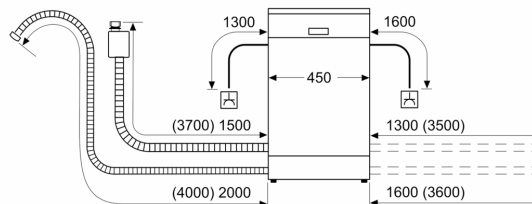

#### Διαστάσεις & εξαρτήματα

- Συμπεριλαμβάνεται χωνί συμπλήρωσης αλατιού
- Έλασμα προστασίας από υδρατμούς
- Διαστάσεις (ΥxΠxB): 81.5x44.8x55 cm

1

Κλίμακα ενεργειακών κλάσεων από A έως G

<sup>2</sup> Κατανάλωση ενέργειας σε kWh ανά 100 κύκλους πλύσης (στο πρόγραμμα Οικονομικό 50 °C)

<sup>3</sup> Κατανάλωση νερού σε λίτρα ανά κύκλο πλύσης (στο πρόγραμμα Οικονομικό 50 °C)

<sup>4</sup> Διάρκεια προγράμματος Οικονομικό 50 °C

\*Παρακαλώ βρείτε τους όρους της εγγύησης στο [https://media3.bsh-group.com/Documents/MCDOC02970501\\_aquastop.pdf](https://media3.bsh-group.com/Documents/MCDOC02970501_aquastop.pdf)

**Σειρά 4, Πλυντήριο πιάτων πλήρους  
εντοιχισμού, 45 cm  
SRV4HKX53E**

Διαστάσεις σε mm

Διαστάσεις σε mm

⊕ Πρίζα  
( ) Τιμές με σετ επέκτασης