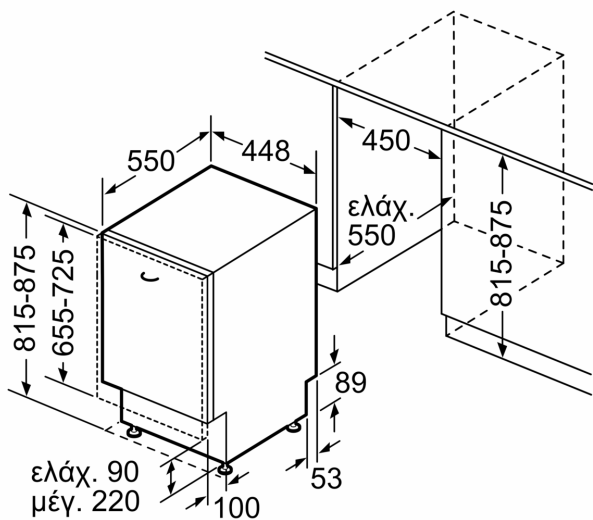

#### Διαστάσεις & εξαρτήματα

- Συμπεριλαμβάνεται χωνί συμπλήρωσης αλατιού
- Έλασμα προστασίας από υδρατμούς
- Διαστάσεις (ΥxΠxB): 81.5x44.8x55 cm

1

Κλίμακα ενεργειακών κλάσεων από A έως G

<sup>2</sup> Κατανάλωση ενέργειας σε kWh ανά 100 κύκλους πλύσης (στο πρόγραμμα Οικονομικό 50 °C)

**Σειρά 4, Πλυντήριο πιάτων πλήρους  
εντοιχισμού, 45 cm  
SRV4HKX53E**

Διαστάσεις σε mm

Διαστάσεις σε mm

⊕ Πρίζα  
( ) Τιμές με σετ επέκτασης