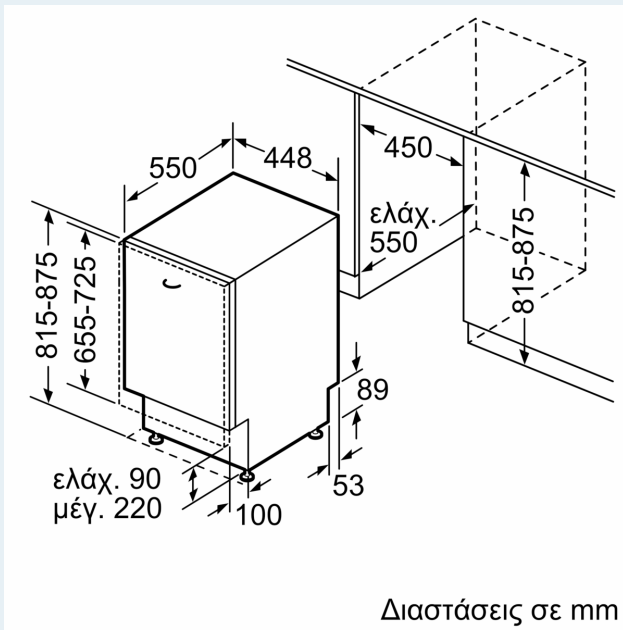

Διαστάσεις & εξαρτήματα

- Διαστάσεις (ΥxΠxB): 81.5x44.8x55 cm
- Συμπεριλαμβάνεται χωνί συμπλήρωσης αλατιού
- Συμπεριλαμβάνεται προστασία από υδρατμούς

1

Κλίμακα ενεργειακών κλάσεων από A έως G

² Κατανάλωση ενέργειας σε kWh ανά 100 κύκλους πλύσης (στο πρόγραμμα Οικονομικό 50 °C)

iQ300, Πλυντήριο πιάτων
πλήρους εντοιχισμού, 45 cm
SR63HX74ME

Σχέδια διαστάσεων

Διαστάσεις σε mm

▲ Πρίζα
 () Τιμές με σκεπέτασης