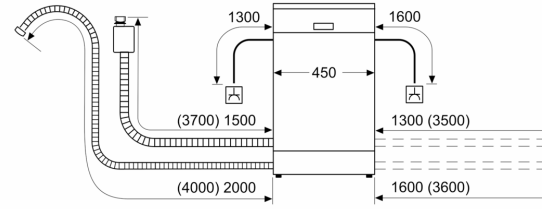

Διαστάσεις & εξαρτήματα

- Διαστάσεις (ΥxΠxB): 81.5x44.8x55 cm
- Συμπεριλαμβάνεται χωνί συμπλήρωσης αλατιού
- Συμπεριλαμβάνεται προστασία από υδρατμούς

1

Κλίμακα ενεργειακών κλάσεων από A έως G

² Κατανάλωση ενέργειας σε kWh ανά 100 κύκλους πλύσης (στο πρόγραμμα Οικονομικό 50 °C)

iQ300, Πλυντήριο πιάτων
πλήρους εντοιχισμού, 45 cm
SR63HX74ME

Σχέδια διαστάσεων

Διαστάσεις σε mm

▲ Πρίζα
 () Τιμές με σκεπέτασης