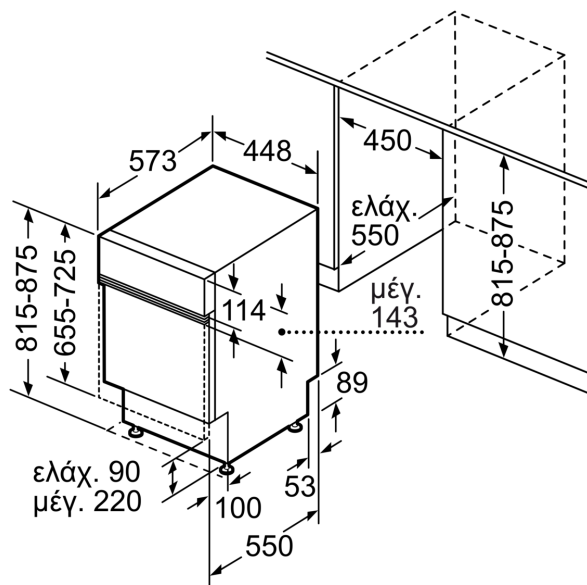

- aquaStop®: Siemens εγγύηση σε περίπτωση ζημιών της οικιακής, εξαιτίας διαρροής νερού, για όλη τη διάρκεια ζωής της συσκευής.*

- Κλείδωμα ασφαλείας για παιδιά

Διαστάσεις & εξαρτήματα

- Διαστάσεις (ΥxΠxB): 81.5x44.8x57.3 cm
- Συμπεριλαμβάνεται χωνί συμπλήρωσης αλατιού
- Συμπεριλαμβάνεται προστασία από υδρατμούς

Σχέδια διαστάσεων

Διαστάσεις σε mm

⚡ Πρίζα
() Τιμές με σετ επέκτασης

Διαστάσεις σε mm