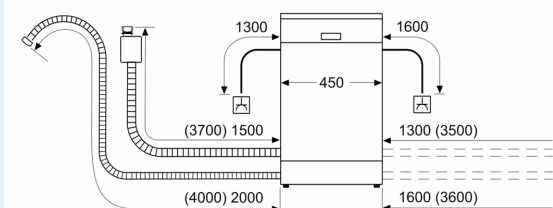

- aquaStop®: Siemens εγγύηση σε περίπτωση ζημιών της οικιακής, εξαιτίας διαρροής νερού, για όλη τη διάρκεια ζωής της συσκευής.*

- Κλείδωμα ασφαλείας για παιδιά

Διαστάσεις & εξαρτήματα

- Διαστάσεις (ΥxΠxB): 81.5x44.8x57.3 cm
- Συμπεριλαμβάνεται χωνί συμπλήρωσης αλατιού
- Συμπεριλαμβάνεται προστασία από υδρατμούς

1

Κλίμακα ενεργειακών κλάσεων από A έως G

2 Κατανάλωση ενέργειας σε kWh ανά 100 κύκλους πλύσης (στο πρόγραμμα Οικονομικό 50 °C)

3 Κατανάλωση νερού σε λίτρα ανά κύκλο πλύσης (στο πρόγραμμα Οικονομικό 50 °C)

Σχέδια διαστάσεων

Διαστάσεις σε mm

⚡ Πρίζα
() Τιμές με σετ επέκτασης

Διαστάσεις σε mm