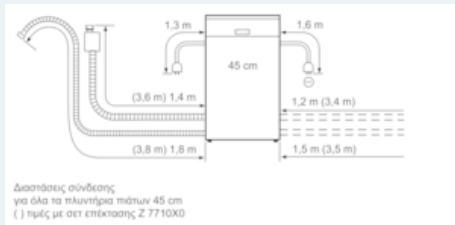

iQ500

SR55M536EU

Εντοιχιζόμενο πλυντήριο πιάτων 45 cm - Χρώμα: Inox

Σχέδια διαστάσεων