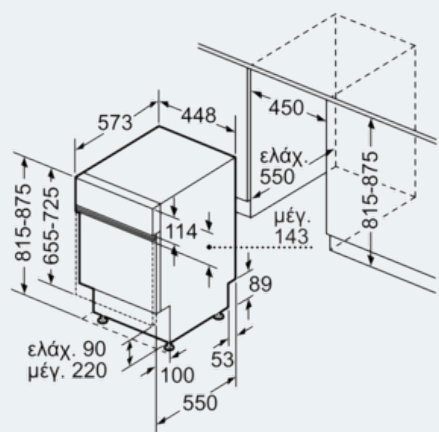

iQ500

SR55M536EU

Εντοιχιζόμενο πλυντήριο πιάτων 45 cm - Χρώμα: Inox

Σχέδια διαστάσεων

Διαστάσεις σε mm