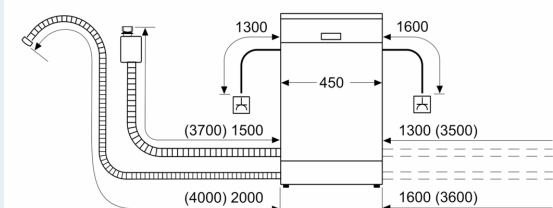

- Κλείδωμα ασφαλείας για παιδιά

Διαστάσεις & εξαρτήματα

- Διαστάσεις (ΥxΠxB): 81.5x44.8x57.3 cm
- Συμπεριλαμβάνεται χωνί συμπλήρωσης αλατιού
- Συμπεριλαμβάνεται προστασία από υδρατμούς

¹

Κλίμακα ενεργειακών κλάσεων από A έως G

² Κατανάλωση ενέργειας σε kWh ανά 100 κύκλους πλύσης (στο πρόγραμμα Οικονομικό 50 °C)

³ Κατανάλωση νερού σε λίτρα ανά κύκλο πλύσης (στο πρόγραμμα Οικονομικό 50 °C)

⁴ Διάρκεια προγράμματος Οικονομικό 50 °C

Σχέδια διαστάσεων

Διαστάσεις σε mm

⚡ Πρίζα
() Τιμές με σετ επέκτασης

Διαστάσεις σε mm