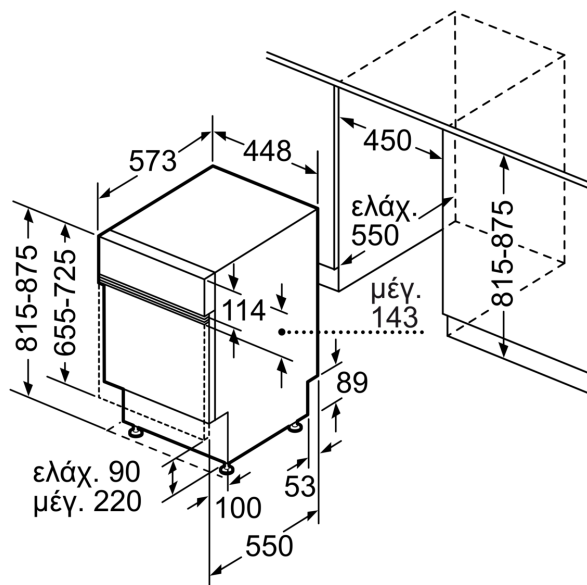

- Κλείδωμα ασφαλείας για παιδιά

Διαστάσεις & εξαρτήματα

- Διαστάσεις (ΥxΠxB): 81.5x44.8x57.3 cm
- Συμπεριλαμβάνεται χωνί συμπλήρωσης αλατιού
- Συμπεριλαμβάνεται προστασία από υδρατμούς

¹

Κλίμακα ενεργειακών κλάσεων από A έως G

Σχέδια διαστάσεων

Διαστάσεις σε mm

⚡ Πρίζα
() Τιμές με σετ επέκτασης

Διαστάσεις σε mm