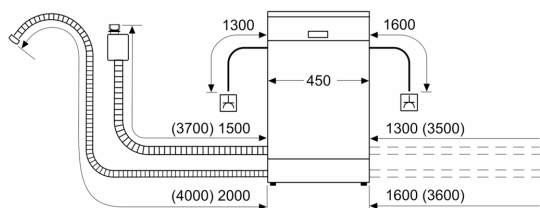

- εξαιτίας διαρροής νερού, για όλη τη διάρκεια ζωής της συσκευής.*
- Κλείδωμα ασφαλείας για παιδιά

Διαστάσεις & εξαρτήματα

- Συμπεριλαμβάνεται χωνί συμπλήρωσης αλατιού
- Διαστάσεις (ΥxΠxB): 84.5x45x60 cm

¹

Κλίμακα ενεργειακών κλάσεων από A έως G

² Κατανάλωση ενέργειας σε kWh ανά 100 κύκλους πλύσης (στο πρόγραμμα Οικονομικό 50 °C)

³ Κατανάλωση νερού σε λίτρα ανά κύκλο πλύσης (στο πρόγραμμα Οικονομικό 50 °C)

Διαστάσεις σε mm

△ Πρίζα
() Τιμές με σετ επέκτασης