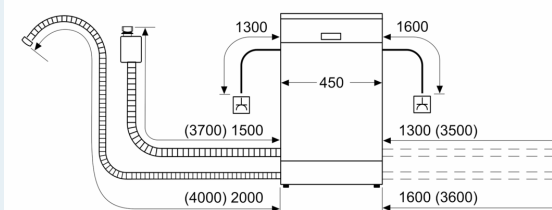

#### Διαστάσεις & εξαρτήματα

- Διαστάσεις (ΥxΠxB): 84.5x45x60 cm
- Συμπεριλαμβάνεται χωνί συμπλήρωσης αλατιού

1

Κλίμακα ενεργειακών κλάσεων από A έως G

<sup>2</sup> Κατανάλωση ενέργειας σε kWh ανά 100 κύκλους πλύσης (στο πρόγραμμα Οικονομικό 50 °C)

<sup>3</sup> Κατανάλωση νερού σε λίτρα ανά κύκλο πλύσης (στο πρόγραμμα Οικονομικό 50 °C)

<sup>4</sup> Διάρκεια προγράμματος Οικονομικό 50 °C

\*Παρακαλώ βρείτε τους όρους της εγγύησης στο [https://media3.bsh-group.com/Documents/MCDOC02970501\\_aquastop.pdf](https://media3.bsh-group.com/Documents/MCDOC02970501_aquastop.pdf)

### Σχέδια διαστάσεων

Διαστάσεις σε mm

Δ Πρίζα  
( ) Τιμές με σετ επέκτασης