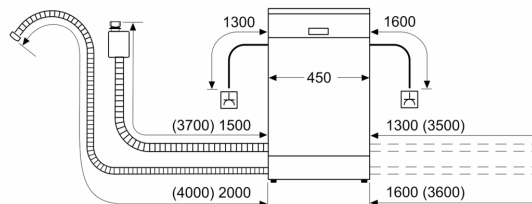

**Σειρά 6, Πλυντήριο πιάτων πλήρους  
εντοιχισμού, 45 cm  
SPV6YMX08E**

Διαστάσεις σε mm

Διαστάσεις σε mm

⊕ Πρίζα  
( ) Τιμές με σειτ επέκτασης