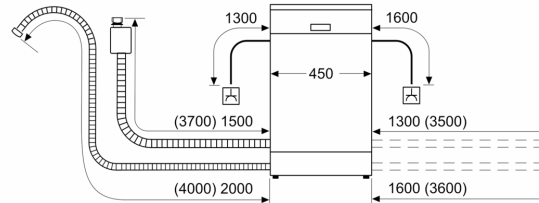

Διαστάσεις & εξαρτήματα

- Συμπεριλαμβάνεται χωνί συμπλήρωσης αλατιού
- Συμπεριλαμβάνεται προστασία από υδρατμούς
- Διαστάσεις (ΥxΠxB): 81.5x44.8x55 cm

1

Κλίμακα ενεργειακών κλάσεων από A έως G

² Κατανάλωση ενέργειας σε kWh ανά 100 κύκλους πλύσης (στο πρόγραμμα Οικονομικό 50 °C)

**Σειρά 6, Πλυντήριο πιάτων πλήρους
εντοιχισμού, 45 cm
SPV6EMX11E**

Διαστάσεις σε mm

Διαστάσεις σε mm

- ⊕ Πρίζα
- () Τιμές με σετ επέκτασης