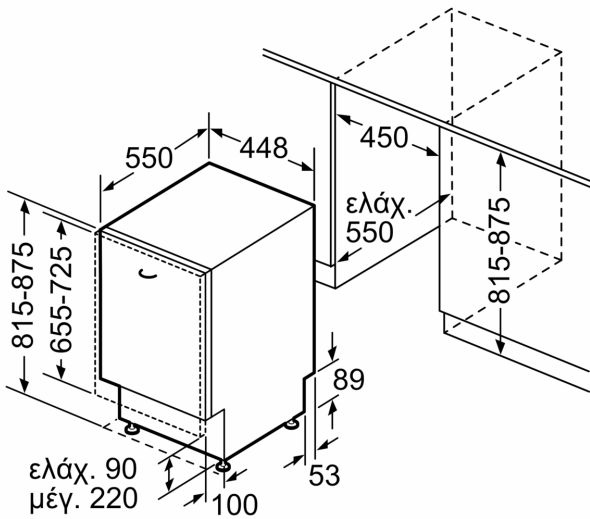

Διαστάσεις & εξαρτήματα

- Συμπεριλαμβάνεται χωνί συμπλήρωσης αλατιού
- Συμπεριλαμβάνεται προστασία από υδρατμούς
- Διαστάσεις (ΥxΠxB): 81.5x44.8x55 cm

1

Κλίμακα ενεργειακών κλάσεων από A έως G

² Κατανάλωση ενέργειας σε kWh ανά 100 κύκλους πλύσης (στο πρόγραμμα Οικονομικό 50 °C)

**Σειρά 6, Πλυντήριο πιάτων πλήρους
εντοιχισμού, 45 cm
SPV6EMX11E**

Διαστάσεις σε mm

Διαστάσεις σε mm

- ⊕ Πρίζα
- () Τιμές με σετ επέκτασης