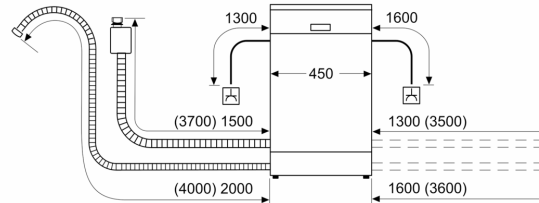

Διαστάσεις & εξαρτήματα

- Διαστάσεις (ΥxΠxB): 81.5x44.8x55 cm
- Συμπεριλαμβάνεται χωνί συμπλήρωσης αλατιού

- Πρόσθετες λειτουργίες μέσω της εφαρμογής Home Connect:
HygienePlus, Silence on demand

Χαρακτηριστικά ασφαλείας

Σειρά 4, Πλυντήριο πιάτων πλήρους εντοιχισμού, 45 cm SPV4HKX10E

Διαστάσεις σε mm

Διαστάσεις σε mm

- ⊕ Πρίζα
- () Τιμές με σει επέκτασης