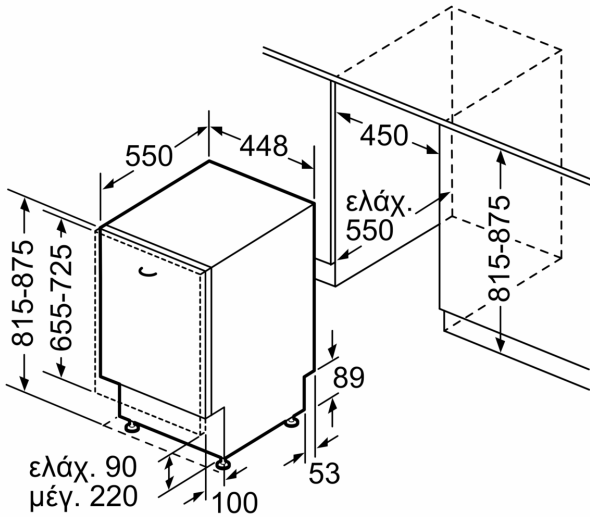

Διαστάσεις & εξαρτήματα

- Διαστάσεις (ΥxΠxB): 81.5x44.8x55 cm
- Συμπεριλαμβάνεται χωνί συμπλήρωσης αλατιού

- Πρόσθετες λειτουργίες μέσω της εφαρμογής Home Connect:
HygienePlus, Silence on demand

Χαρακτηριστικά ασφαλείας

Σειρά 4, Πλυντήριο πιάτων πλήρους εντοιχισμού, 45 cm SPV4HKX10E

Διαστάσεις σε mm

Διαστάσεις σε mm

- ⊕ Πρίζα
- () Τιμές με σει επέκτασης