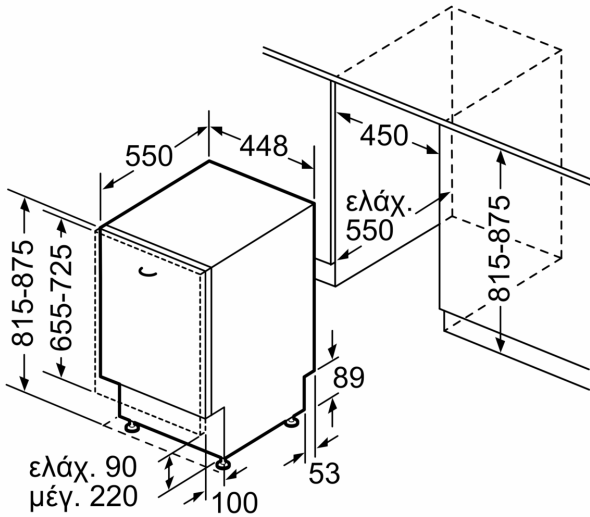

Εξοπλισμός καλαθιών

- Σύστημα καλαθιών VarioFlex
- VarioDrawer - συρτάρι για μαχαιροπίρουνα
- Rackmatic - ρύθμιση ύψους άνω καλαθιού σε 3 επίπεδα, ακόμα και με πλήρες φορτίο
- DuoPower - 2 βραχίονες ψεκασμού στο άνω καλάθι
- Χρωματιστές αντιολισθητικές ταινίες στο άνω καλάθι
- 2 αναδιπλούμενα στοιχεία πιατοθήκης στο άνω καλάθι
- Ράφι για φλιτζάνια στο άνω καλάθι
- Τροχοί εύκολης ολίσθησης στο κάτω καλάθι
- Μηχανισμός σταματήματος στο κάτω καλάθι για αποφυγή εκτροχιασμού
- 2 αναδιπλούμενα στοιχεία πιατοθήκης στο κάτω καλάθι
- Ράφι για φλιτζάνια στο κάτω καλάθι
- Αναδιπλούμενη μπάρα στήριξης ποτηριών στο κάτω καλάθι

Διαστάσεις & εξαρτήματα

- Διαστάσεις (ΥxΠxΒ): 81.5x44.8x55 cm

**Σειρά 4, Πλυντήριο πιάτων πλήρους εντοιχισμού, 45 cm
SPV4EMX25E**

Διαστάσεις σε mm

Διαστάσεις σε mm

⊕ Πρίζα
() Τιμές με σετ επέκτασης