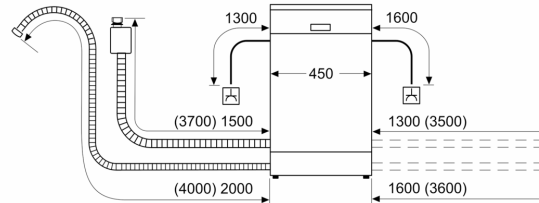

Διαστάσεις & εξαρτήματα

- Διαστάσεις (ΥxΠxΒ): 81.5x44.8x55 cm

**Σειρά 4, Πλυντήριο πιάτων πλήρους εντοιχισμού, 45 cm
SPV4EMX25E**

Διαστάσεις σε mm

Διαστάσεις σε mm

⊕ Πρίζα
() Τιμές με σετ επέκτασης