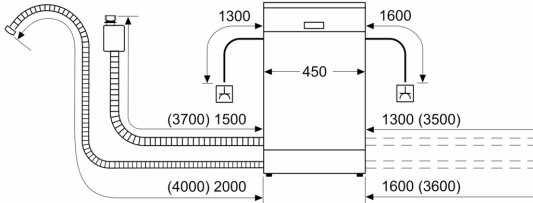

- εξαιτίας διαρροής νερού, για όλη τη διάρκεια ζωής της συσκευής.*
- Κλείδωμα ασφαλείας για παιδιά

Διαστάσεις & εξαρτήματα

**Σειρά 6, Ελεύθερο πλυντήριο πιάτων,
45 cm, Brushed steel anti-fingerprint
SPS6YMI17E**

Διαστάσεις σε mm

⚡ Πρίζα
() Τιμές με σετ επέκτασης