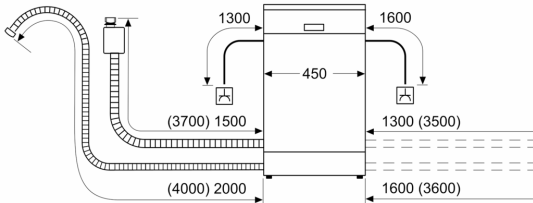

Διαστάσεις & εξαρτήματα

- Διαστάσεις (ΥxΠxB): 84.5x45x60 cm
- Συμπεριλαμβάνεται χωνί συμπλήρωσης αλατιού

1

Κλίμακα ενεργειακών κλάσεων από A έως G

Σειρά 4, Ελεύθερο πλυντήριο πιάτων, 45 cm, Brushed steel anti-fingerprint SPS4HMI49E

Διαστάσεις σε mm

⚡ Πρίζα
() Τιμές με σετ επέκτασης