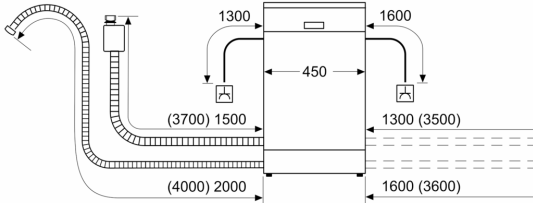

Διαστάσεις & εξαρτήματα

- Συμπεριλαμβάνεται χωνί συμπλήρωσης αλατιού
- Διαστάσεις (ΥxΠxB): 84.5x45x60 cm

1

Κλίμακα ενεργειακών κλάσεων από A έως G

² Κατανάλωση ενέργειας σε kWh ανά 100 κύκλους πλύσης (στο πρόγραμμα Οικονομικό 50 °C)

Σειρά 4, Ελεύθερο πλυντήριο πιάτων, 45 cm, Brushed steel anti-fingerprint SPS4EMI28E

Διαστάσεις σε mm

⚡ Πρίζα
() Τιμές με σετ επέκτασης