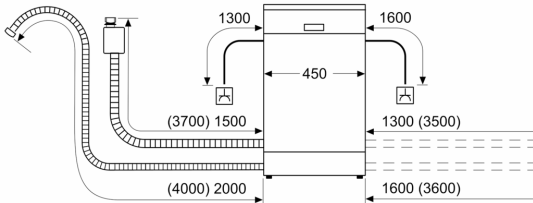

Διαστάσεις & εξαρτήματα

- Διαστάσεις (ΥxΠxB): 84.5x45x60 cm
- Συμπεριλαμβάνεται χωνί συμπλήρωσης αλατιού
- Υλικό καμπίνας: Ανοξειδωτο ατσάλι
- Αγγλικά

Χαρακτηριστικά ασφαλείας

- Πρόσθετες λειτουργίες μέσω της εφαρμογής Home Connect: HygienePlus, Silence on demand
- (AntiFinger)

1

Κλίμακα ενεργειακών κλάσεων από A έως G

² Κατανάλωση ενέργειας σε kWh ανά 100 κύκλους πλύσης (στο πρόγραμμα Οικονομικό 50 °C)

³ Κατανάλωση νερού σε λίτρα ανά κύκλο πλύσης (στο πρόγραμμα Οικονομικό 50 °C)

Διαστάσεις σε mm

⚡ Πρίζα
() Τιμές με σετ επέκτασης