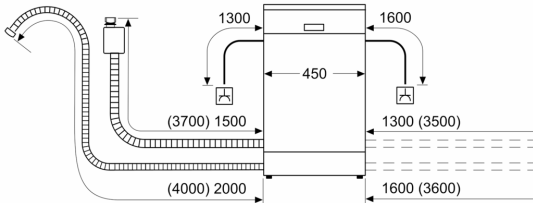

Διαστάσεις & εξαρτήματα

- Συμπεριλαμβάνεται χωνί συμπλήρωσης αλατιού
- Διαστάσεις (ΥxΠxB): 84.5x45x60 cm
- Υλικό καμπίνας: Ανοξειδωτο ασάλι
- Πρόσθετες λειτουργίες μέσω της εφαρμογής Home Connect: HygienePlus, Silence on demand
- Αγγλικά

⁴ Διάρκεια προγράμματος Οικονομικό 50 °C

*Παρακαλώ βρείτε τους όρους της εγγύησης στο https://media3.bsh-groun.com/Documents/MCDOC02970501_aquastop.pdf

**Σειρά 2, Ελεύθερο πλυντήριο πιάτων,
45 cm, Λευκό
SPS2HKW58E**

Διαστάσεις σε mm

⚡ Πρίζα
() Τιμές με σετ επέκτασης