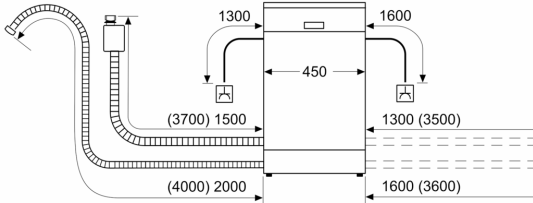

Διαστάσεις & εξαρτήματα

- Διαστάσεις (ΥxΠxB): 84.5x45x60 cm
- Συμπεριλαμβάνεται χωνί συμπλήρωσης αλατιού
- Υλικό καμπίνας: Ανοξείδωτο ασάλι
- Πρόσθετες λειτουργίες μέσω της εφαρμογής Home Connect: HygienePlus, Silence on demand
- (AntiFinger)

Χαρακτηριστικά ασφαλείας

- Αγγλικά

1

Κλίμακα ενεργειακών κλάσεων από A έως G

² Κατανάλωση ενέργειας σε kWh ανά 100 κύκλους πλύσης (στο πρόγραμμα Οικονομικό 50 °C)

³ Κατανάλωση νερού σε λίτρα ανά κύκλο πλύσης (στο πρόγραμμα Οικονομικό 50 °C)

Διαστάσεις σε mm

⚡ Πρίζα
() Τιμές με σετ επέκτασης