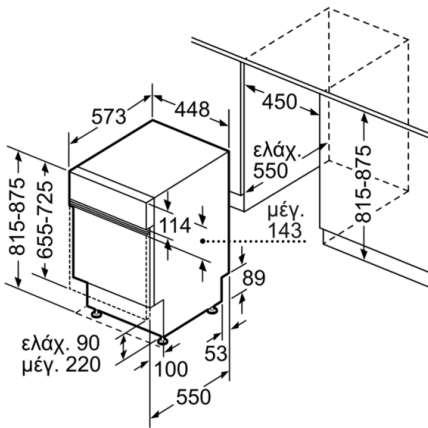

Serie | 6 Πλυντήρια πιάτων

SPI69T75EU

**Εντοιχιζόμενο πλυντήριο πιάτων 45 cm -
Χρώμα: Inox**

Διαστάσεις σε mm