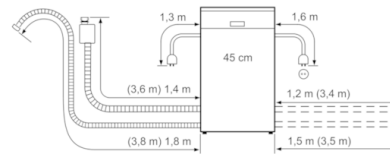

Serie | 6 Πλυντήρια πιάτων

SPI69T75EU

**Εντοιχιζόμενο πλυντήριο πιάτων 45 cm -
Χρώμα: Inox**