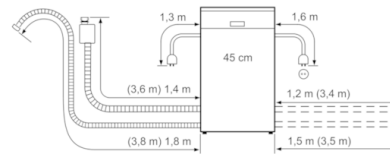

Serie | 6 Πλυντήρια πιάτων

SPI53M85EU

**Εντοιχιζόμενο πλυντήριο πιάτων 45 cm -
Χρώμα: Inox**