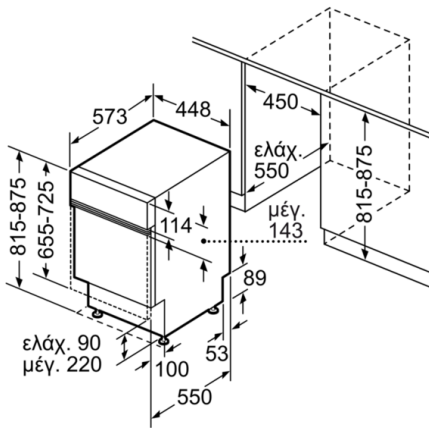

Serie | 6 Πλυντήρια πιάτων

SPI53M85EU

**Εντοιχιζόμενο πλυντήριο πιάτων 45 cm -
Χρώμα: Inox**

Διαστάσεις σε mm