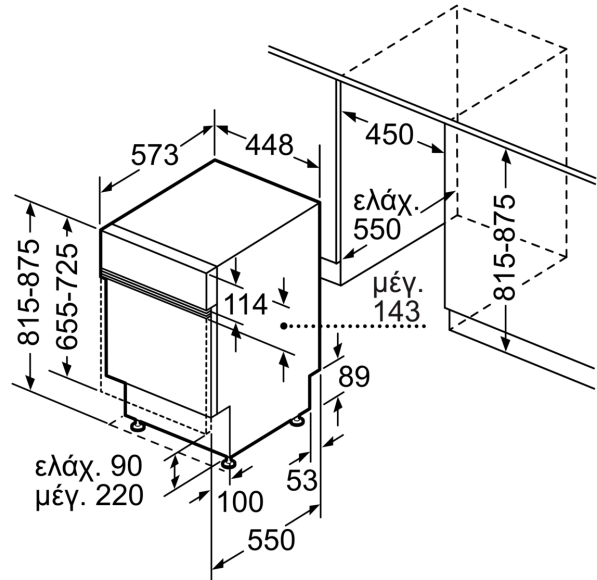

Διαστάσεις & εξαρτήματα

- Διαστάσεις (ΥxΠxB): 81.5x44.8x57.3 cm
- Συμπεριλαμβάνεται χωνί συμπλήρωσης αλατιού
- Πρόσθετες λειτουργίες μέσω της εφαρμογής Home Connect: HygienePlus, Silence on demand

Χαρακτηριστικά ασφαλείας

⁴ Διάρκεια προγράμματος Οικονομικό 50 °C

*Παρακαλώ βρείτε τους όρους της εγγύησης στο https://media3.bsh-group.com/Documents/MCDOC02970501_aquastop.pdf

**Σειρά 4, Εντοιχιζόμενο πλυντήριο
 πιάτων με εμφανή μετόπη, 45 cm,
 Brushed steel anti-fingerprint
 SPI4EMS24E**

Διαστάσεις σε mm

⚡ Πρίζα
 () Τιμές με σετ επέκτασης

Διαστάσεις σε mm