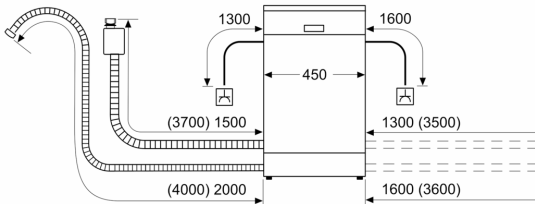

Διαστάσεις & εξαρτήματα

- Διαστάσεις (ΥxΠxB): 81.5x44.8x57.3 cm
- Συμπεριλαμβάνεται χωνί συμπλήρωσης αλατιού
- Πρόσθετες λειτουργίες μέσω της εφαρμογής Home Connect: HygienePlus, Silence on demand

Χαρακτηριστικά ασφαλείας

- Αγγλικά
- Υλικό καμπίνας: Ανοξειδωτο ατσάλι

1

Κλίμακα ενεργειακών κλάσεων από A έως G

² Κατανάλωση ενέργειας σε kWh ανά 100 κύκλους πλύσης (στο πρόγραμμα Οικονομικό 50 °C)

³ Κατανάλωση νερού σε λίτρα ανά κύκλο πλύσης (στο πρόγραμμα Οικονομικό 50 °C)

⁴ Διάρκεια προγράμματος Οικονομικό 50 °C

*Παρακαλώ βρείτε τους όρους της εγγύησης στο https://media3.bsh-group.com/Documents/MCDOC02970501_aquastop.pdf

**Σειρά 4, Εντοιχιζόμενο πλυντήριο
 πιάτων με εμφανή μετόπη, 45 cm,
 Brushed steel anti-fingerprint
 SPI4EMS24E**

Διαστάσεις σε mm

⚡ Πρίζα
 () Τιμές με σετ επέκτασης

Διαστάσεις σε mm