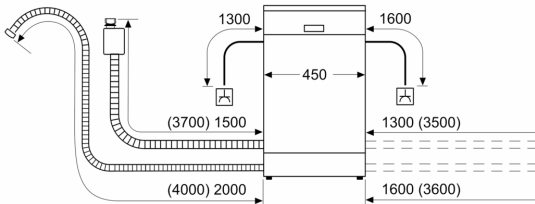

Διαστάσεις & εξαρτήματα

- Συμπεριλαμβάνεται χωνί συμπλήρωσης αλατιού
- Συμπεριλαμβάνεται προστασία από υδρατμούς
- Διαστάσεις (ΥxΠxB): 81.5x44.8x57.3 cm

1

Κλίμακα ενεργειακών κλάσεων από A έως G

² Κατανάλωση ενέργειας σε kWh ανά 100 κύκλους πλύσης (στο πρόγραμμα Οικονομικό 50 °C)

**Σειρά 4, Εντοιχιζόμενο πλυντήριο
 πιάτων με εμφανή μετόπη, 45 cm,
 Brushed steel anti-fingerprint
 SPI4EKS20E**

Διαστάσεις σε mm

⚡ Πρίζα
 () Τιμές με σετ επέκτασης

Διαστάσεις σε mm