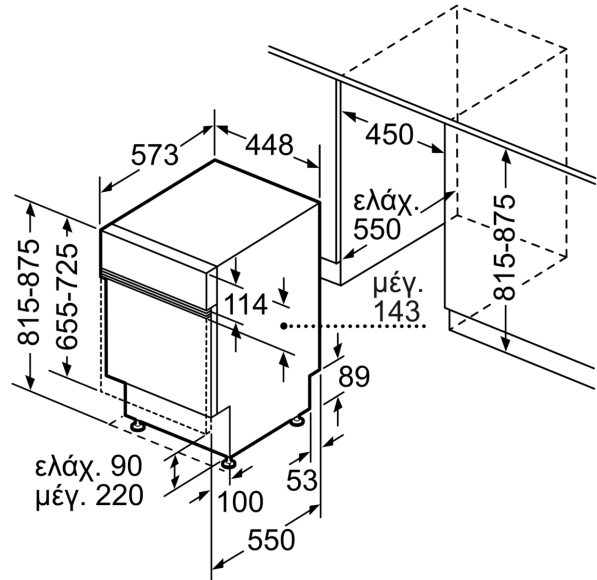

Διαστάσεις & εξαρτήματα

- Συμπεριλαμβάνεται χωνί συμπλήρωσης αλατιού
- Συμπεριλαμβάνεται προστασία από υδρατμούς
- Διαστάσεις (ΥxΠxB): 81.5x44.8x57.3 cm

1

Κλίμακα ενεργειακών κλάσεων από A έως G

² Κατανάλωση ενέργειας σε kWh ανά 100 κύκλους πλύσης (στο πρόγραμμα Οικονομικό 50 °C)

**Σειρά 4, Εντοιχιζόμενο πλυντήριο
 πιάτων με εμφανή μετόπη, 45 cm,
 Brushed steel anti-fingerprint
 SPI4EKS20E**

Διαστάσεις σε mm

⚡ Πρίζα
 () Τιμές με σετ επέκτασης

Διαστάσεις σε mm