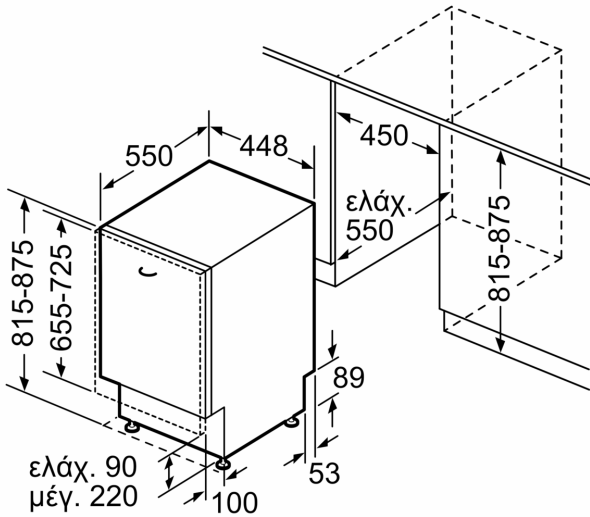

Διαστάσεις & εξαρτήματα

- Διαστάσεις (ΥxΠxB): 81.5x44.8x55 cm
- Συμπεριλαμβάνεται χωνί συμπλήρωσης αλατιού
- Συμπεριλαμβάνονται inox διακοσμητικές λωρίδες
- Συμπεριλαμβάνεται προστασία από υδρατμούς
- Επίπεδα θορύβου: 44 dB(A) re 1 pW

Διαστάσεις σε mm

Διαστάσεις σε mm

⊕ Πρίζα
 () Τιμές με σετ επέκτασης