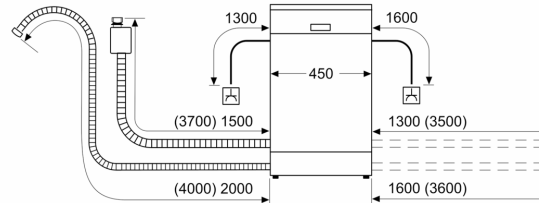

Διαστάσεις & εξαρτήματα

- Διαστάσεις (ΥxΠxB): 81.5x44.8x55 cm
- Συμπεριλαμβάνεται χωνί συμπλήρωσης αλατιού
- Συμπεριλαμβάνονται inox διακοσμητικές λωρίδες
- Συμπεριλαμβάνεται προστασία από υδρατμούς
- Επίπεδα θορύβου: 44 dB(A) re 1 pW

⁴ Διάρκεια προγράμματος Οικονομικό 50 °C

*Παρακαλώ βρείτε τους όρους της εγγύησης στο https://media3.bsh-group.com/Documents/MCDOC02970501_aquastop.pdf

Σειρά 6, Πλυντήριο πιάτων πλήρους εντοιχισμού, 45 cm SPD6EM800E

Διαστάσεις σε mm

Διαστάσεις σε mm

⊕ Πρίζα
 () Τιμές με σετ επέκτασης