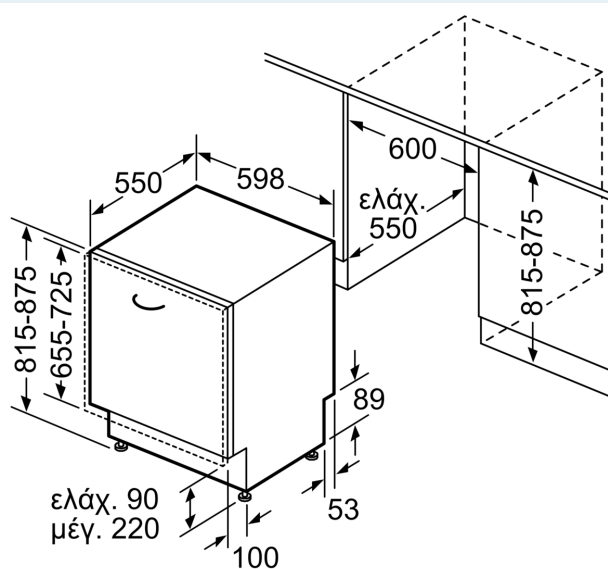

Διαστάσεις & εξαρτήματα

- Διαστάσεις (ΥxΠxB): 81.5x59.8x55 cm

- Συμπεριλαμβάνεται προστασία από υδρατμούς

¹

Κλίμακα ενεργειακών κλάσεων από A έως G

² Κατανάλωση ενέργειας σε kWh ανά 100 κύκλους πλύσης (στο πρόγραμμα Οικονομικό 50 °C)

ιQ300, Πλυντήριο πιάτων πλήρους εντοιχισμού, 60 cm SN63HX10VE

Σχέδια διαστάσεων

Διαστάσεις σε mm

▲ Πρίζα
○ Τιμές με σκετ επέκτασης

Διαστάσεις σε mm