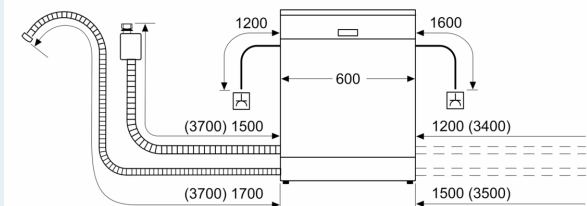

Διαστάσεις & εξαρτήματα

- Διαστάσεις (ΥxΠxB): 81.5x59.8x55 cm

- Συμπεριλαμβάνεται προστασία από υδρατμούς

¹

Κλίμακα ενεργειακών κλάσεων από A έως G

² Κατανάλωση ενέργειας σε kWh ανά 100 κύκλους πλύσης (στο πρόγραμμα Οικονομικό 50 °C)

³ Κατανάλωση νερού σε λίτρα ανά κύκλο πλύσης (στο πρόγραμμα Οικονομικό 50 °C)

⁴ Διάρκεια προγράμματος Οικονομικό 50 °C

*Παρακαλώ βρείτε τους όρους της εγγύησης στο https://media3.bsh-group.com/Documents/MCDOC02970501_aquastop.pdf

ιQ300, Πλυντήριο πιάτων πλήρους εντοιχισμού, 60 cm SN63HX10VE

Σχέδια διαστάσεων

Διαστάσεις σε mm

▲ Πρίζα
○ Τιμές με σκετ επέκτασης

Διαστάσεις σε mm