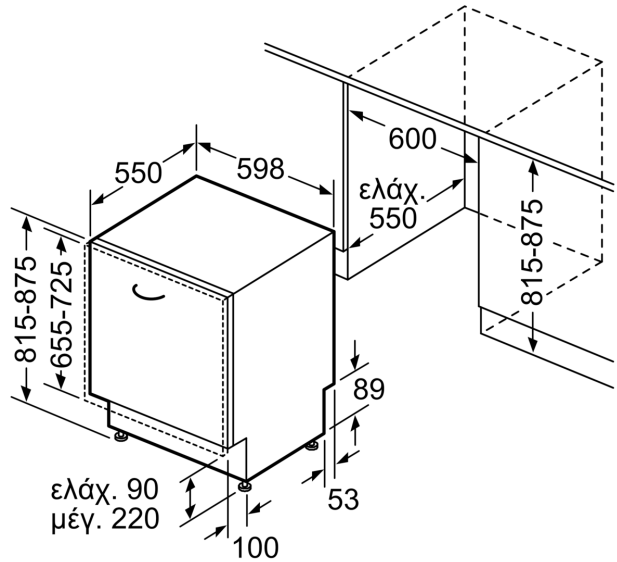

Διαστάσεις & εξαρτήματα

- Συμπεριλαμβάνεται χωνί συμπλήρωσης αλατιού
- Συμπεριλαμβάνεται προστασία από υδρατμούς
- Διαστάσεις (ΥxΠxB): 81.5x59.8x55 cm

1

Κλίμακα ενεργειακών κλάσεων από A έως G

² Κατανάλωση ενέργειας σε kWh ανά 100 κύκλους πλύσης (στο πρόγραμμα Οικονομικό 50 °C)

**Σειρά 6, Πλυντήριο πιάτων πλήρους εντοιχισμού, 60 cm
SMV6ZDX49E**

Διαστάσεις σε mm

⚡ Πρίζα
() Τιμές με σετ επέκτασης

Διαστάσεις σε mm