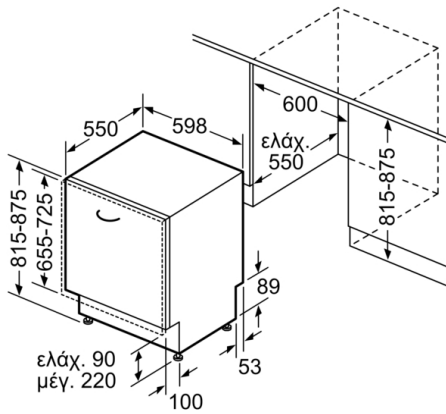

Διαστάσεις εντοιχισμού (u x π x β): 815-875 x 600 x 550 mm

Πιστοποιητικά έγκρισης: CE, VDE

Βάθος με ανοιχτή πόρτα στις 90 μοίρες: 1150 mm

Ρυθμιζόμενα ποδαράκια: Ναι - όλα από εμπρός

Μέγιστο ύψος για τα ποδαράκια: 60 mm

Serie | 6, Πλυντήριο πιάτων πλήρους εντοιχισμού, 60 cm SMV68TX06E

Διαστάσεις σε mm