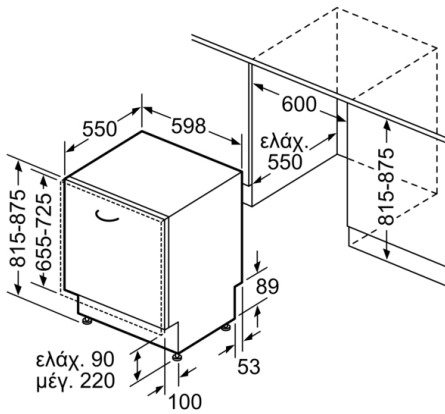

Τεχνικά στοιχεία

Κατανάλωση νερού : 6,5 l

Εντοιχιζόμενη / Ελεύθερη : Εντοιχιζόμενη

Ύψος υποτοιχισμού : 0 mm

Διαστάσεις του προϊόντος (Υ x Π x Β) : 815 x 598 x 550 mm

Διαστάσεις εντοιχισμού (u x π x β) : 815-875 x 600 x 550 mm

Serie | 6, Πλυντήριο πιάτων πλήρους εντοιχισμού, 60 cm SMV68MX07E

Διαστάσεις σε mm