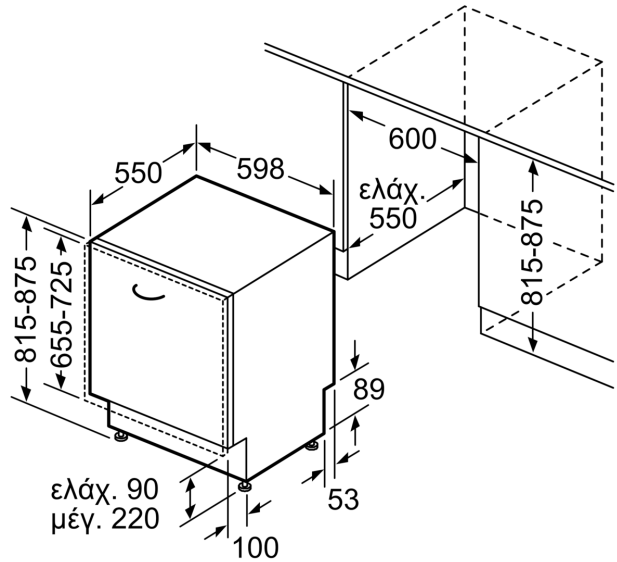

Διαστάσεις του προϊόντος (Υ x Π x Β): 815 x 598 x 550 mm

Διαστάσεις εντοιχισμού (u x π x β): 815-875 x 600 x 550 mm

Βάθος με ανοιχτή πόρτα στις 90 μοίρες: 1150 mm

Ρυθμιζόμενα ποδαράκια: Ναι - όλα από εμπρός

- Συμπεριλαμβάνεται προστασία από υδρατμούς

Διαστάσεις & εξαρτήματα

- Διαστάσεις (ΥxΠxB): 81.5x59.8x55 cm
- Αγγλικά

Χαρακτηριστικά ασφαλείας

- Ανοξείδωτο/Polinox

1

Κλίμακα ενεργειακών κλάσεων από A έως G

² Κατανάλωση ενέργειας σε kWh ανά 100 κύκλους πλύσης (στο πρόγραμμα Οικονομικό 50 °C)

Σειρά 4, Πλυντήριο πιάτων πλήρους εντοιχισμού, 60 cm SMV4HTX31E

Διαστάσεις σε mm

⚡ Πρίζα
() Τιμές με σετ επέκτασης

Διαστάσεις σε mm