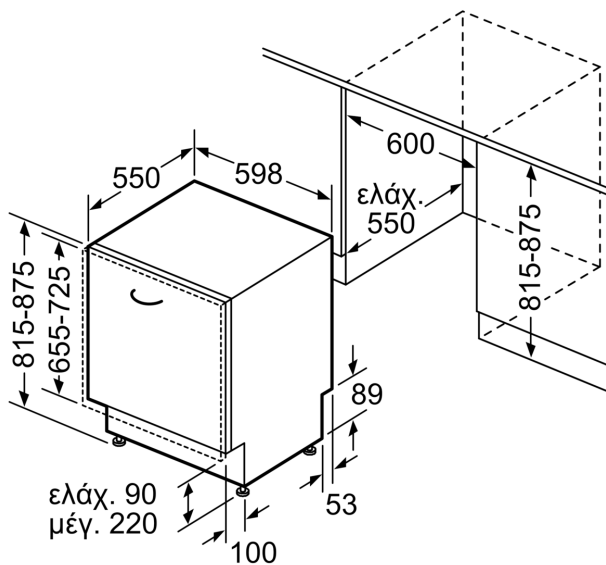

Διαστάσεις & εξαρτήματα

- Συμπεριλαμβάνεται χωνί συμπλήρωσης αλατιού
- Συμπεριλαμβάνεται προστασία από υδρατμούς
- Διαστάσεις (ΥxΠxB): 81.5x59.8x55 cm

1

Κλίμακα ενεργειακών κλάσεων από A έως G

2 Κατανάλωση ενέργειας σε kWh ανά 100 κύκλους πλύσης (στο πρόγραμμα Οικονομικό 50 °C)

Σειρά 4, Πλυντήριο πιάτων πλήρους εντοιχισμού, 60 cm SMV4HAX48E

Διαστάσεις σε mm

⚡ Πρίζα
() Τιμές με σετ επέκτασης

Διαστάσεις σε mm