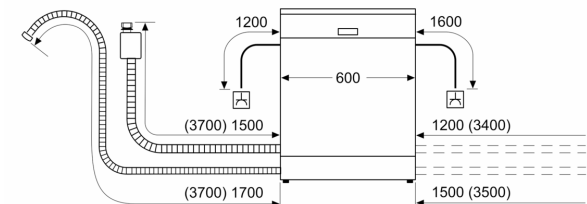

Διαστάσεις & εξαρτήματα

- Συμπεριλαμβάνεται χωνί συμπλήρωσης αλατιού
- Συμπεριλαμβάνεται προστασία από υδρατμούς
- Διαστάσεις (ΥxΠxB): 81.5x59.8x55 cm

1

Κλίμακα ενεργειακών κλάσεων από A έως G

2 Κατανάλωση ενέργειας σε kWh ανά 100 κύκλους πλύσης (στο πρόγραμμα Οικονομικό 50 °C)

Σειρά 4, Πλυντήριο πιάτων πλήρους εντοιχισμού, 60 cm SMV4HAX48E

Διαστάσεις σε mm

⚡ Πρίζα
() Τιμές με σετ επέκτασης

Διαστάσεις σε mm