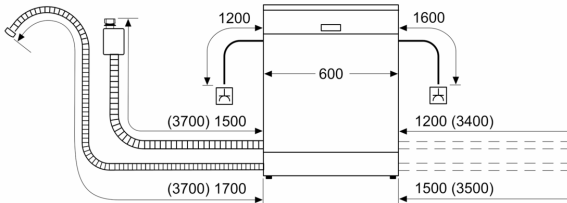

#### Διαστάσεις & εξαρτήματα

- Διαστάσεις (ΥxΠxB): 81.5x59.8x55 cm
- Συμπεριλαμβάνεται χωνί συμπλήρωσης αλατιού
- Αγγλικά

**Χαρακτηριστικά ασφαλείας**

**Σειρά 4, Πλυντήριο πιάτων πλήρους εντοιχισμού, 60 cm  
SMV4HAX19E**

Διαστάσεις σε mm

⚡ Πρίζα  
( ) Τιμές με σετ επέκτασης

Διαστάσεις σε mm