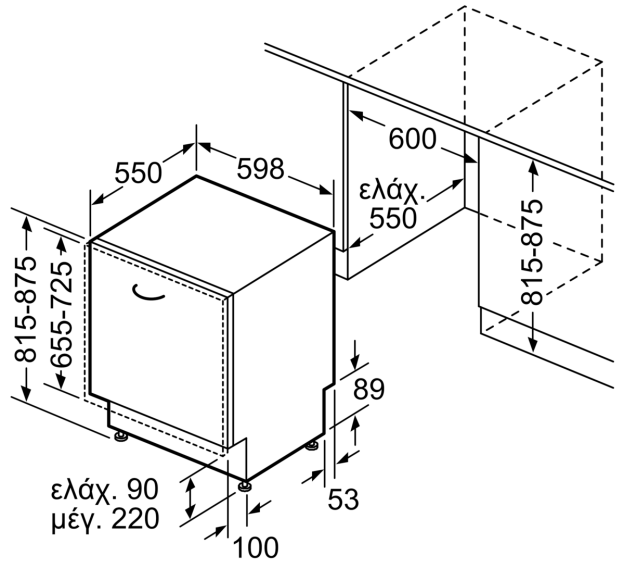

#### Διαστάσεις & εξαρτήματα

- Διαστάσεις (ΥxΠxB): 81.5x59.8x55 cm
- Συμπεριλαμβάνεται χωνί συμπλήρωσης αλατιού
- Αγγλικά

**Χαρακτηριστικά ασφαλείας**

**Σειρά 4, Πλυντήριο πιάτων πλήρους εντοιχισμού, 60 cm  
SMV4HAX19E**

Διαστάσεις σε mm

⚡ Πρίζα  
( ) Τιμές με σετ επέκτασης

Διαστάσεις σε mm